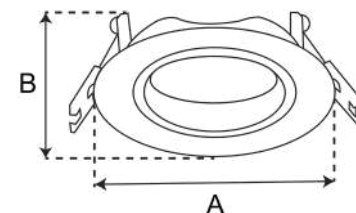

Y 3 R 1

Interior Empotrables

SKU	POTENCIA MÁXIMA	DIMENSIONES	COLOR
MT0101-Z	8 W	Ø 90 * 30 mm	
MT0001-Z			

Base (s) incluida (s)

Lámpara (s) NO INCLUIDA (S)

PC

Refaccionable

Dirigible

GU10

MR16