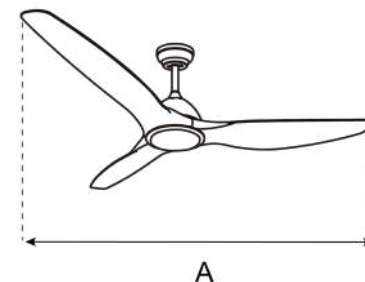

110 V~ - 240 V~
50 - 60 Hz

30 000 h

IP 20

Selector de temperatura
de color

- Función verano - invierno
- Incluye: módulo LED y control remoto
- Seis velocidades
- WiFi

HELIX 52"

Interior Ventiladores 

HELIX 52" REFACCIONABLE / ASPAS