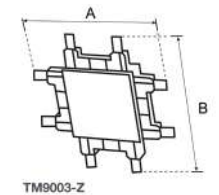

ION TYPE CONNECTOR