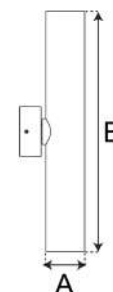

ESSENCE ZEN WALL LIGHT 2*10

SKU	POTENCIA	LÚMENES	CCT	DIMENSIONES	COLOR
WA810123	2*10 W	822 lm	3 000 K	Ø 45 * 380 mm	
WA800123					
WA850123					
WA860123					
WA840123					

100 V~ - 260 V~
60 Hz

IP 20

36°

Aluminio