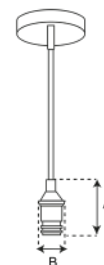

SHAPPED/SMOOTH COBRE ARIA

Interior Colgantes

PC8602-Z

SKU	POTENCIA MÁXIMA	CORRIENTE	DIMENSIONES	COLOR
PC8601-Z	15 W	0.14 A - 0.07 A	Ø 50 * 86 mm	
PC8602-Z			Ø 60 * 90 mm	

Base (s) incluida (s)

Lámpara (s) NO INCLUIDA (S)

110 V~ - 220 V~

30 000 h

IP 20

Aluminio

Refaccionable

E27