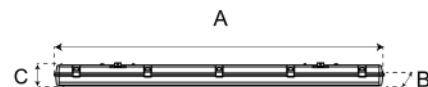

Lámparas A prueba V-H 

SKU	POTENCIA	DIMENSIONES	COLOR
BLDP-2201-01800	18 W	1 229 * 75 * 80 mm	
BLDP-2201-03600	36 W	1 229 * 100 * 80 mm	
BLDP-2204-03600		1 262 * 100 * 78 mm	

*No incluye el Tubo T8 *

A PRUEBA DE VAPOR INTEGRADO