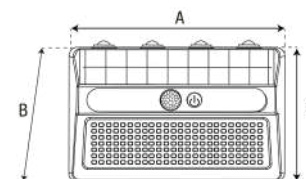

DOPPLER

Solar **Arbotantes**

SKU	LÚMENES	CAPACIDAD DE BATERÍA	CCT	DIMENSIONES	COLOR
SA2103A6	330 lm	1 200 mAh	6 500 K	118 * 130 * 63 mm	
SA2104A6	600 lm	1 800 mAh		130 * 200 * 63 mm	

3.2 V

IP 54

90°

ABS

4 - 6 h

12 h

Sensor de movimiento