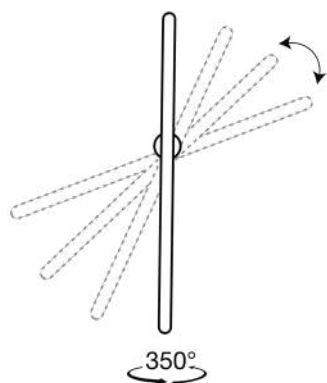

ESSENCE LUMEN AXIS

SKU	POTENCIA	LÚMENES	CCT	DIMENSIONES	COLOR
WA9101A3	12 W	373 lm	3 000 K	800 * 30 * 79 mm	●

100 V~ - 240 V~
60 Hz

IP 20

Aluminio