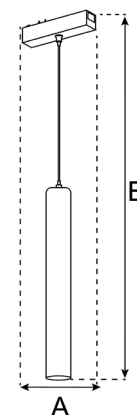

ION PENDANT LIGHT D40 MODEL 1

SKU	POTENCIA	LÚMENES	CCT	DIMENSIONES	COLOR
TM8101H3	6 W	567 lm	3 000 K	Ø 40 * 300 mm	●
TM8101H4			4 000 K		
TM8101H5			5 000 K		
TM8001H3			3 000 K		○
TM8001H4			4 000 K		
TM8001H5			5 000 K		

48 V

50 000 h

IP 20

24°

PC

Aluminio