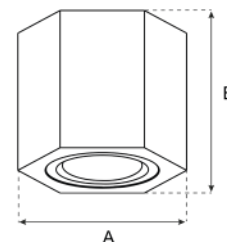

HEXA

Interior **Sobreponer** 

SKU	POTENCIA MÁXIMA	DIMENSIONES	COLOR
DL5001C0	6.5 W	100 x 30 mm	○
DL5101C0			●
DL5002C0		100 x 50 mm	○
DL5102C0			●
DL5003C0		100 x 80 mm	○
DL5103C0			●

Base (s) incluida (s)