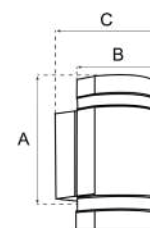

W / W W

Exterior **Arbotantes**

SKU	POTENCIA MÁXIMA	DIMENSIONES	COLOR
BLWA-0104-6.500	6.5 W	110 * 105 * 160 mm	
BLWA-0204-6.500			
BLWA-0104-01300	13 W	110 * 105 * 230 mm	
BLWA-0204-01300			

Lámpara (s) NO INCLUIDA (S)

100 V~ - 240 V~

30 000 h

IP 54

Aluminio

Cristal

Refaccionable

GU10