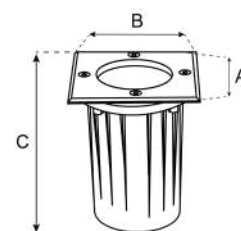

Cristal

Acero Inoxidable

CYGNUS R1/S

Exterior **Empotrables de piso** 

BLGR-0701-6.500

BLGR-1701-6.500

SKU	POTENCIA MÁXIMA	DIMENSIONES	COLOR
BLGR-0701-6.500	6.5 W	Ø 100 * 120 mm	
BLGR-1701-6.500		100 * 100 * 120 mm	