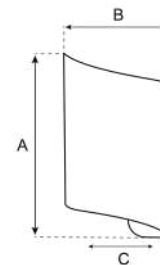

SKU	POTENCIA	LÚMENES	CCT	DIMENSIONES	COLOR
WA610113	10 W	900 lm	3 000 K	221 * 125 * 63 mm	

100 V~ - 240 V~

30 000 h

IP 54

30°

Cristal

Aluminio