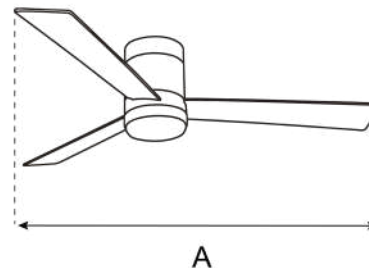

VALMIERA 52"

Interior Ventiladores

VALMIERA 52" REFACCIONABLE / ASPAS

Las piezas se venden por separado

SKU	MATERIALES	COLOR
AS2301NE	Madera contrachapada	
AS2301BL		

110 V~ - 240 V~
50 - 60 Hz

IP 20

VALMIERA 52" REFACCIONABLE / LED

SKU	POTENCIA	LÚMENES	CCT	MATERIALES	COLOR
LD9903WM	18 W	1 450 lm	3 000 K - 4 000 K 6 500 K	Cristal	
LD9903BM					

Selector de temperatura de color

- Incluye: control remoto
- Función verano - invierno
- Seis velocidades
- WiFi

VALMIERA 52" REFACCIONABLE / BARRAL

SKU	MATERIALES	COLOR
HA8801BL	Acero	
HA8801NE		

VALMIERA 52" REFACCIONABLE / MOTOR

SKU	POTENCIA	MATERIALES	COLOR
VM280352	40 W	Acero	
VM280452