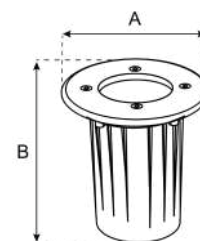

Cristal

Acero Inoxidable

CYGNUS R1/S

Exterior **Empotrables de piso** 

BLGR-0701-6.500

BLGR-1701-6.500

SKU	POTENCIA MÁXIMA	DIMENSIONES	COLOR
BLGR-0701-6.500	6.5 W	Ø 100 * 120 mm	
BLGR-1701-6.500		100 * 100 * 120 mm	