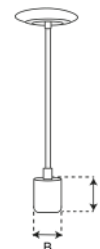

CHIARIA/SMOOTH CHIARIA

Interior **Colgantes**

PC8101-Z

SKU	POTENCIA MÁXIMA	CORRIENTE	DIMENSIONES	COLOR
PC8101-Z	15 W	0.14 A - 0.07 A	Ø 40 * 60 mm	
PC8102-Z			Ø 46 * 172 mm	

Base (s) incluida (s)

Lámpara (s) NO INCLUIDA (S)

110 V~ - 220 V~

30 000 h

IP 20

Aluminio

Refaccionable

E27