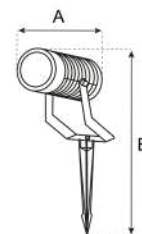

SKU	POTENCIA MÁXIMA	DIMENSIONES	COLOR
LE8101VZ	8 W	65 * 165 mm	
LE8102VZ			

Base (s) incluida (s)

Lámpara (s) NO INCLUIDA (S)

- 85 - 265 V ~
- 30 000 h
- IP 65
- 120°
- Aluminio
- GU10