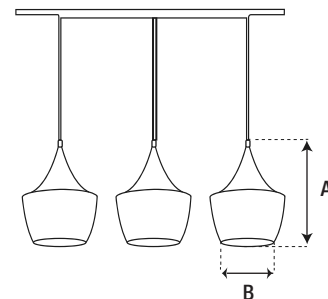

M I A

Interior Colgantes

SKU	POTENCIA MÁXIMA	CORRIENTE	DIMENSIONES	COLOR
CD9102-Z	15 W	0.14 A - 0.07 A	250 * 300 mm	●
CD9002-Z				○

Base (s) incluida (s)

Lámpara (s) NO INCLUIDA (S)

110 V~ - 220 V~

30 000 h

IP 20

Aluminio

Refaccionable

E27