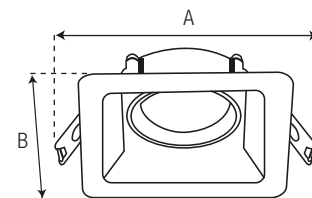

Y4R1 / DOBLE Y4R1

Interior Empotrables 

MT1003-Z

MT2003-Z

SKU	POTENCIA MÁXIMA	DIMENSIONES	COLOR
MT1003-Z	8 W	108 * 108 mm	
MT1103-Z			
MT2003-Z		180 * 90 mm	
MT2103-Z			

Base (s) incluida (s)

Lámpara (s) NO INCLUIDA (S)