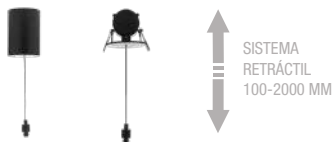

MODELOS DE BASES COMPATIBLES

Input Cord 4 Pendant (sobreponer) - AG8101-Z

Input Cord 4 Pendant (empotrable) - AG9101-Z

SISTEMA
RETRACTIL
100-2000 MM

Sujeto a elección del cliente

ESSENCE INPUT CORD 4 PENDANT