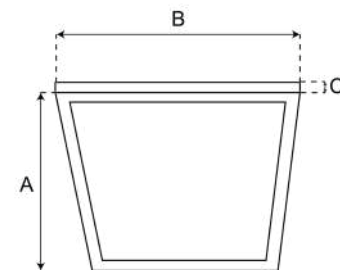

SKU	POTENCIA	LÚMENES	CCT	DIMENSIONES	COLOR
BLPC-030-40	40 W	4 000 lm	6 500 K	1 195 * 295 * 8.5 mm	

PANEL 1.20*60

Interior Paneles 

SKU	POTENCIA	LÚMENES	CCT	DIMENSIONES	COLOR
BLPA-2002-06040	60 W	6 000 lm	4 000 K	1 195 * 595 * 8.5 mm	
BLPA-2002-06065			6 500 K		