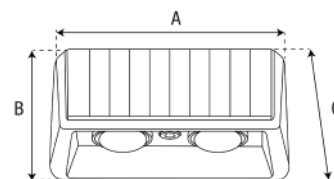

RADAR CCT

Solar **Arbotantes**

SKU	LÚMENES	CAPACIDAD DE BATERÍA	CCT	DIMENSIONES	COLOR
SA6101AC	45 lm	600 mAh	3 000 K , 4000 K y 6 500 K (Intercambiables)	126 * 70 * 48 mm	
SA6102AC	80 lm	1 200 mAh		166 * 97 * 48 mm	

3.2 V

IP 54

180°

ABS

6 - 12 h

10 h

Selector de temperatura