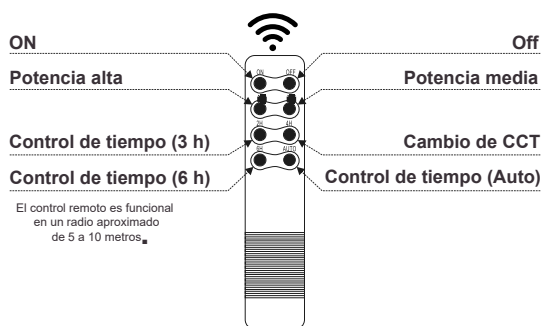

PANEL	VOLTAJE	DIMENSIONES	MATERIAL	COLOR
100 W / 10 W	5 V	205 * 300 * 17 mm	Mono cristal de silicio	
350 W / 30 W		309 * 430 * 17 mm		

3.2 V

IP 65

180°

ABS

6 - 12 h

10 h

Selector de temperatura