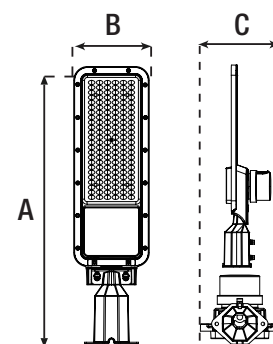

CASTOR 2.5

Exterior Urbanas

SKU	POTENCIA	LÚMENES	CCT	DIMENSIONES	COLOR
SL22035F	50 W	7 500 lm	6 500 K	120 * 456 * Ø 75 mm	
SL22038F	100 W	15 000 lm		144 * 526 * Ø 78 mm	
SL22039F	150 W	22 500 lm		175 * 615 * Ø 80 mm	
SL22030F	200 W	30 000 lm		175 * 615 * Ø 80 mm	

Fotocelda NO INCLUIDA

- 100 V~ - 265 V~
- 35 000 h
- IP 65
- 120°
- PC
- Aluminio
- IK 08
- 6 kV
- THD<20%
- Compatible con fotocelda