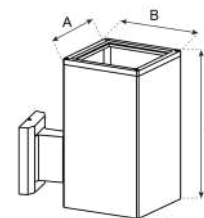

PRYSMA

Exterior **Arbotantes**

SKU	POTENCIA MÁXIMA	DIMENSIONES	COLOR
WA2109-Z	15 W	120 *120* 200 mm	
WA2110-Z	30 W	120 *120* 300 mm	

Lámpara (s) NO INCLUIDA (S)