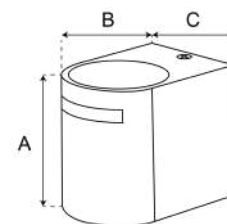

REFLEXION

Exterior **Arbotantes**

SKU	POTENCIA MÁXIMA	DIMENSIONES	COLOR
BLWA-0202-6.500	6.5 W	81 * 92 * 68 mm	
BLWA-0102-6.500			
BLWA-0202-01300	13 W	151 * 92 * 68 mm	
BLWA-0102-01300			

Lámpara (s) NO INCLUIDA (S)

- 100 V~ - 240 V~
- 30 000 h
- IP 54
- Cristal
- Aluminio
- Refaccionable
- GU10