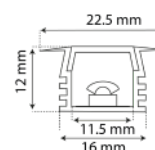

PERFIL RECTANGULAR CON CEJA R CONTOUR

SKU	DIMENSIONES	COLOR
PK102001	2 000 mm	
PK112001		

PC

Aluminio

PERFIL RECTANGULAR CON CEJA CONTOUR

SKU	DIMENSIONES	COLOR
PK102003	2 000 mm	

PERFIL RECTANGULAR FLEXIBLE 3M CONTOUR