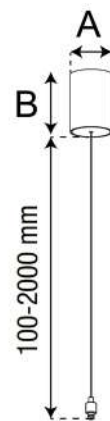

ESSENCE INPUT CORD 4 PENDANT

*Modelo Empotrable

SISTEMA
RETRÁCTIL
100-2000 MM

SKU	DIMENSIONES	COLOR
AG8101-Z	70 * 100 mm	●
AG9101-Z	70 * 65 mm	

Estas bases son accesorios para la línea de colgantes de HS-Essence

36 V~
60 Hz

IP 20

Aluminio

MODELOS COMPATIBLES

Colgante HS-ES Ayra

Colgante HS-ES Kara

Colgante HS-ES Kiri

Sujeto a elección del cliente