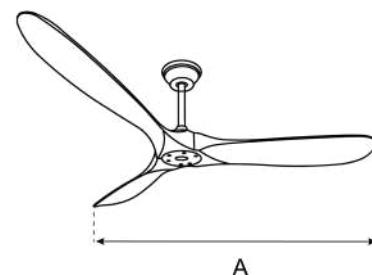

DYNAMO 56"

Interior Ventiladores

DYNAMO 56" REFACCIONABLE / ASPAS

Las piezas se venden por separado

SKU	MATERIALES	DIMENSIONES	COLOR
AS0301LW	Madera	56"	
AS0301DW			
AS0301NE			
AS0301BL			

DYNAMO 56" REFACCIONABLE / LED

SKU	POTENCIA	CCT	MATERIALES
LD9904BM	18 W	3 000 K - 4 000 K 6 500 K	PC

DYNAMO 56" REFACCIONABLE / MOTOR

SKU	POTENCIA	COLOR
VM200156	35 W	
VM200256	35 W	

110 V~ - 240 V~
50 - 60 Hz

30 000 h

IP 20

120°

Selector de temperatura de color

- La compra del LED es opcional
- Incluye: control remoto
- Función verano - invierno
- Seis velocidades
- WiFi