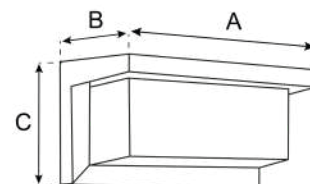

D

Exterior **Arbotantes** 

SKU	POTENCIA	LÚMENES	CCT	DIMENSIONES	COLOR
WA1107E3	12 W	960 lm	3 000 K	160 * 160 * 100 mm	●

INFINITY

Exterior Arbotantes 

SKU	POTENCIA	LÚMENES	CCT	DIMENSIONES	COLOR
WA2108K3	18 W	1 440 lm	3 000 K	265 * 125 * 125 mm	●