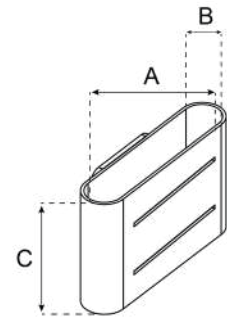

SUNSET

Interior **Arbotantes**

SKU	POTENCIA	LÚMENES	CCT	DIMENSIONES	COLOR
WA200113	10 W	700 lm	3 000 K	153 * 45 * 86 mm	
WA210113					

100 V~ - 240 V~

30 000 h

IP 20

70°

Aluminio