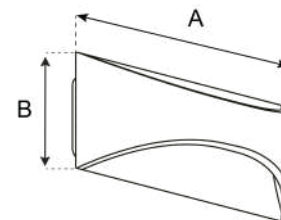

BOXER

Exterior **Arbotantes**

SKU	POTENCIA	LÚMENES	CCT	DIMENSIONES	COLOR
WA2001H3	6 W	120 lm	3 000 K	200 * 90 mm	
WA2101H3