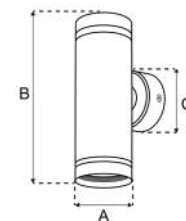

REFLEX

Interior **Arbotantes**

SKU	POTENCIA MÁXIMA	DIMENSIONES	COLOR
WA0003C0	6.5 W	Ø 70 * 110 * 100 mm	
WA0103C0			
WA0503C0			
WA0003N0	13 W	Ø 70 * 180 * 100 mm	
WA0103N0			
WA0503N0			

Base (s) incluida (s)

Lámpara (s) NO INCLUIDA (S)

- 100 V~ - 240 V~
- 30 000 h
- IP 20
- Acrílico
- Aluminio
- Refaccionable
- GU10