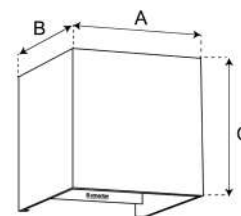

ARBOTANTE CUBE

SKU	POTENCIA	LÚMENES	CCT	DIMENSIONES	COLOR
WA11001W	9 W	700 lm	De 2 700 K a 6 500 K	100 * 100 * 100 mm	●

*Funciones B - Smarter:

Las imágenes mostradas son para fines ilustrativos y puede variar la representación final del producto.

boomer.mx 225