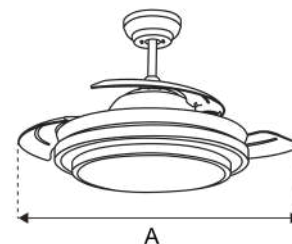

VALMIERA 52" REFACCIONABLE / BARRAL

SKU	MATERIALES	COLOR
HA8801BL	Acero	
HA8801NE		

VALMIERA 52" REFACCIONABLE / MOTOR

SKU	POTENCIA	MATERIALES	COLOR
VM280352	40 W	Acero	
VM280452			

ANDANA 2.0 42"

Interior Ventiladores 