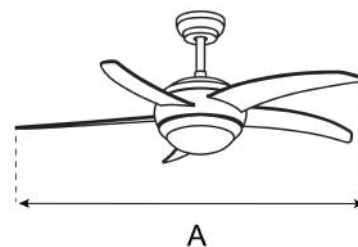

- La compra del LED es opcional
- Incluye: control remoto
- Función verano - invierno
- Seis velocidades
- WiFi

FOREST 52"

Interior Ventiladores 

FOREST 52" REFACCIONABLE / ASPAS

Las piezas se venden por separado