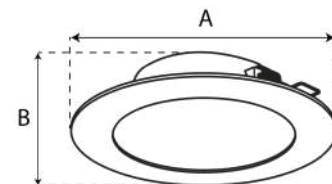

ZEUS

Interior Empotrables

SKU	POTENCIA	LÚMENES	CCT	DIMENSIONES	COLOR	
BLDL-0004-00930	6 W	600 lm	3 000 K	Ø 128 * 32.5 mm	○	
BLDL-0004-00940			4 000 K			
BLDL-0004-00965			6 500 K			
BLDL-0004-01630			3 000 K			
BLDL-0004-01640			4 000 K			
BLDL-0004-01665			6 500 K			
BLDL-0004-01130	10.5 W	1 050 lm	3 000 K	Ø 165 * 38.5 mm	○	
BLDL-0004-01140			4 000 K			
BLDL-0004-01165			6 500 K			
BLDL-0004-01830	10.5 W	1 050 lm	3 000 K			●
BLDL-0004-01840			4 000 K			
BLDL-0000-01465			6 500 K			
BLDL-0004-01530	14 W	1 400 lm	3 000 K	Ø 170 * 29.5 mm	○	
BLDL-0004-01540			4 000 K			
BLDL-0004-01565			6 500 K			

100 V~ - 240 V~

15 000 h

IP 20

110°

PC

PC