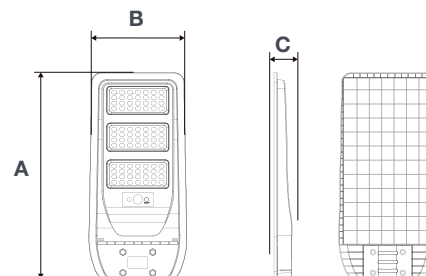

SAGGITA ALL IN ONE

Solar Urbanas