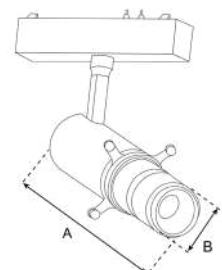

BLACK TRACK ADJUSTABLE SHAPE LIGHT

SKU	POTENCIA	LÚMENES	CCT	DIMENSIONES	COLOR	
WT810213	10 W	300 lm	3 000 K	Ø 37.5 * 215 mm	●	
WT810214			4 000 K			
WT810223	20 W	600 lm	3 000 K	Ø 37.5 * 305 mm		
WT810224			4 000 K			
WT800213	10 W	300 lm	3 000 K	Ø 37.5 * 215 mm		○
WT800214			4 000 K			
WT800223	20 W	600 lm	3 000 K	Ø 37.5 * 305 mm		
WT800224			4 000 K			
WT800233 DIM	30 W	990 lm	3 000 K	Ø 37.5 * 370 mm		
WT8002Q3 DIM	35 W	560 lm	4 000 K			

100 V~ - 240 V~

50 000 h

IP 20

20°-35°

Óptica de Cristal

Aluminio y PC