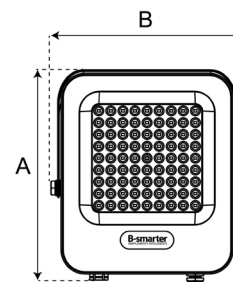

REFLECTOR

SKU	POTENCIA	LÚMENES	CCT	DIMENSIONES	COLOR
BLFL-2150-030MT	30 W	2 400 lm	De 2 700K a 6 500 K	204.5 * 165 mm	●

100V~ -240V~

25 000 h

IP 65

110°

Vidrio

Aluminio

Bluetooth

RGB

*Funciones B - Smarter: