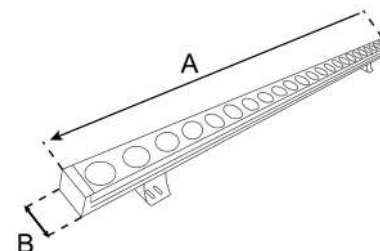

REFLECTOR WALL WASHER

SKU	POTENCIA	CCT	LÚMENES	DIMENSIONES	COLOR
WW2301O3	48 W	3 000 K	4 800 lm	1 000 * 30 mm	●

Uso para exteriores

85 V~ - 265 V~

IP 65

Aluminio

>90