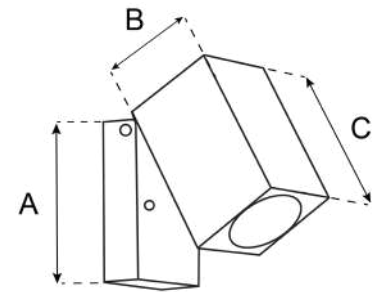

PRYSMA ANGULAR 90°

Exterior **Arbotantes**

SKU	POTENCIA MÁXIMA	DIMENSIONES	COLOR
WA2111-Z	8 W	65 * 90 * 100 mm	

Lámpara (s) NO INCLUIDA (S)

85 - 265V~

30 000 h

IP 65

Aluminio

PC

Dirigible

Refaccionable

GU10