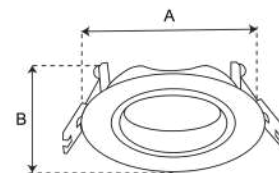

Y 4 R 5 / Y 4 R 3

Interior **Empotrables**

MT1004-Z

SKU	POTENCIA MÁXIMA	DIMENSIONES	COLOR
MT0003-Z	8 W	Ø 86 * 40 mm	
MT0103-Z			
MT1004Z		90 * 90 mm	
MT1104-Z			

Base (s) incluida (s)

Lámpara (s) NO INCLUIDA (S)