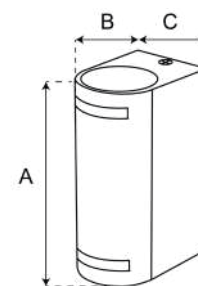

REFLEXION

Exterior **Arbotantes**

SKU	POTENCIA MÁXIMA	DIMENSIONES	COLOR
BLWA-0202-6.500	6.5 W	81 * 92 * 68 mm	
BLWA-0102-6.500			
BLWA-0202-01300	13 W	151 * 92 * 68 mm	
BLWA-0102-01300			

Lámpara (s) NO INCLUIDA (S)

- 100 V~ - 240 V~
- 30 000 h
- IP 54
- Cristal
- Aluminio
- Refaccionable
- GU10