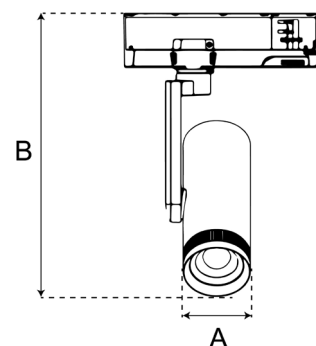

SKU	POTENCIA	LÚMENES	CCT	DIMENSIONES	COLOR
WT8101M3	15 W	672 lm	3 000 K	Ø 55 * 139 mm	●
WT8101M4			4 000 K		○
WT8001M3			3 000 K		○
WT8001M4			4 000 K		○
WT810123	20 W	1 160 lm	3 000 K	Ø 65 * 147 mm	●
WT810124			4 000 K		○
WT800123			3 000 K		○
WT800124			4 000 K		○
WT8101X3	25 W	1 400 lm	3 000 K	Ø 75 * 159 mm	●
WT8101X4			4 000 K		○
WT8001X3			3 000 K		○
WT8001X4			4 000 K		○
WT810133	30 W	1 968 lm	3 000 K	Ø 85 * 163 mm	●
WT810134			4 000 K		○
WT810133			3 000 K		○
WT810134			4 000 K		○
WT9001M4	6 W	672 lm	4 000 K	Ø 37.5 * 90 mm	●
WT9101M4	15 W			Ø 65 * 135 mm	○
WT9001M6				Ø 65 * 135 mm	○
WT9101M6	24 W			Ø 75 * 155 mm	●
WT9001M7		Ø 75 * 155 mm	○		
WT9101M7		Ø 75 * 155 mm	○		

100 V~ - 240 V~

50 000 h

IP 20

10°-55°

PC

Aluminio y PC