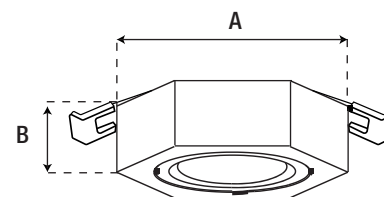

Base (s) incluida (s)

Lámpara (S) NO INCLUIDA (S)

-  100 V~ - 240 V~
-  30 000 h
-  IP 20
-  Acrílico
-  Aluminio
-  GU10
-  MR16
-  Refaccionable

Y1R1 / Y3R3

Interior Empotrables 

DL5100C0

DL0101C0

SKU	POTENCIA MÁXIMA	DIMENSIONES	COLOR
DL5100C0	6.5 W	100 * 49 mm	●
DL0101C0		Ø 96 * 45 mm	