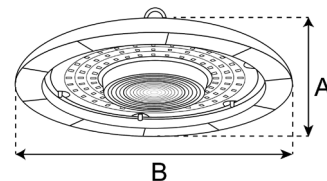

BASIC 27

Industrial High Bay