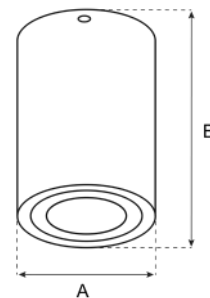

Y 9 R 9

Interior **Sopreponer**

SKU	POTENCIA MÁXIMA	DIMENSIONES	COLOR
DL8001WZ	8 W	Ø 85 * 105 mm	
DL8101WZ			

Base (s) incluida (s)

Lámpara (s) NO INCLUIDA (S)

- 85 V~ - 265 V~
- 30 000 h
- IP 20
- Aluminio
- Refaccionable
- Dirigible
- MR16