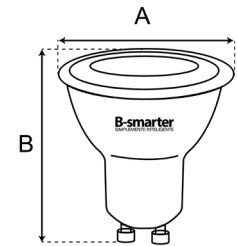

GU10

B-smarter®

SKU	POTENCIA	LÚMENES	CCT	DIMENSIONES	COLOR
BLGU-0070-005MT	5 W	400 lm	De 2 700 K a 6 500 K	Ø 50 * 54 mm	○

100V~ -240V~

25 000 h

IP 20

38°

PC

Aluminio

Dimeable

RGB

*Funciones B - Smarter:

Las imágenes mostradas son para fines ilustrativos y puede variar la representación final del producto.

boomer.mx 221