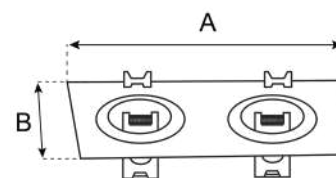

Base (s) incluida (s)

Lámpara (s) NO INCLUIDA (S)

-  100 V~ - 240 V~
-  30 000 h
-  IP 20
-  Aluminio
-  Dirigible
-  Refaccionable
-  GU10
-  MR16

Y1R3/DOBLE Y1R3

Interior **Empotrables** 

MT1001-Z

MT2002-Z