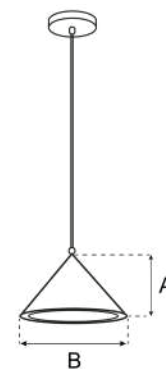

ENZO

Interior Colgantes

SKU	POTENCIA MÁXIMA	CORRIENTE	CCT	DIMENSIONES	COLOR
CD0101D3	8 W	0.07 A - 0.04 A	3 000 K	180 * 140 mm	
CD0201D3					

110 V~ - 220 V~

30 000 h

IP 20

Aluminio