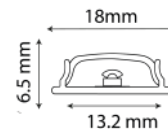

PERFIL RECTANGULAR FLEXIBLE 3M CONTOUR

SKU	DIMENSIONES	COLOR
PK203001	3 000 mm	
PK213001