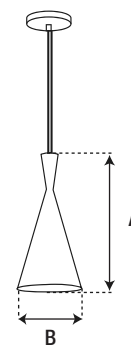

R O C C O

Interior **Colgantes** 

SKU	POTENCIA MÁXIMA	CORRIENTE	DIMENSIONES	COLOR
CD9103-Z	15 W	0.14 A - 0.07 A	190 * 390 mm	
CD9003-Z				

Base (s) incluida (s)

Lámpara (s) NO INCLUIDA (S)

-  110 V~ - 220 V~
-  30 000 h
-  IP 20
-  Aluminio
-  Refaccionable
-  E27