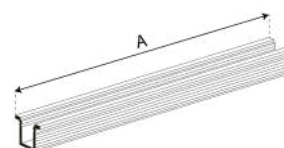

PERFIL RECTANGULAR CON CEJA R CONTOUR

SKU	DIMENSIONES	COLOR
PK102001	2 000 mm	
PK112001		

PC

Aluminio

PERFIL RECTANGULAR CON CEJA CONTOUR

SKU	DIMENSIONES	COLOR
PK102003	2 000 mm	

PERFIL RECTANGULAR FLEXIBLE 3M CONTOUR