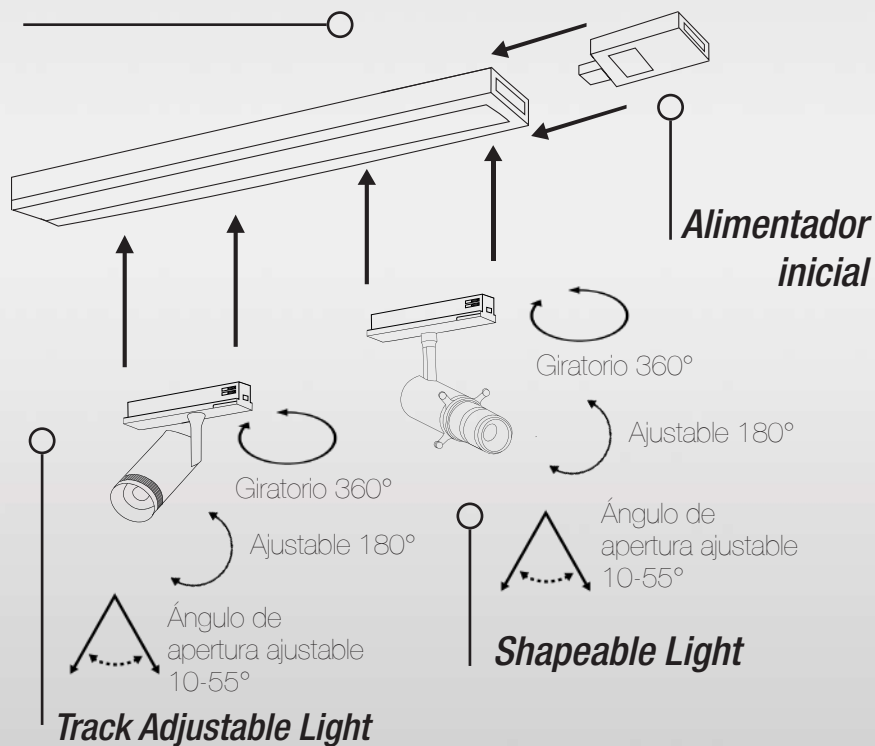

Riel metálico que conduce electricidad y permite la instalación de múltiples luminarias

HS Track 3 Wires