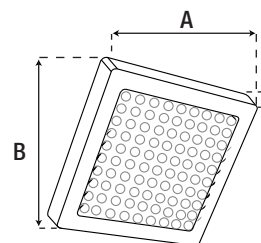

BLMP-1002-01265

BLMP-0002-01265

SKU	POTENCIA	LÚMENES	CCT	DIMENSIONES	COLOR
BLMP-1002-01265	12 W	1 080 lm	6 500 K	118 * 118 * 32 mm	
BLMP-1002-02465	24 W	2 400 lm		168 * 168 * 32 mm	
BLMP-0002-01265	12 W	1 080 lm		Ø 118 * 32 mm	
BLMP-0002-02465	24 W	2 400 lm		Ø 168 * 32 mm	