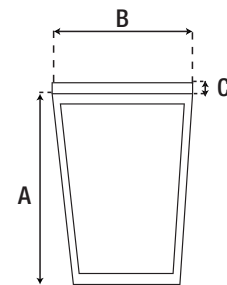

SKU	POTENCIA	LÚMENES	CCT	DIMENSIONES	COLOR
BLPC-030-40	40 W	4 000 lm	6 500 K	1 195 * 295 * 8.5 mm	

PANEL 1.20*60

Interior Paneles 

SKU	POTENCIA	LÚMENES	CCT	DIMENSIONES	COLOR
BLPA-2002-06040	60 W	6 000 lm	4 000 K	1 195 * 595 * 8.5 mm	
BLPA-2002-06065			6 500 K		