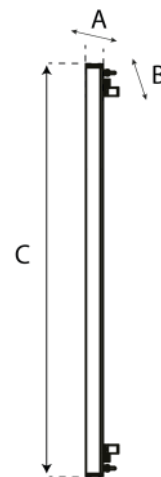

LINE/BIG LINE

Exterior Arbotantes

SKU	POTENCIA	LÚMENES	CCT	DIMENSIONES	COLOR
WA210413	10 W	300 lm	3 000 K	50 * 45 * 400 mm	
WA210423	20 W	600 lm		50 * 45 * 800 mm