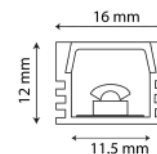

SKU	DIMENSIONES	COLOR
PK203001	3 000 mm	
PK213001		

PERFIL PARA ESQUINA CONTOUR

SKU	DIMENSIONES	COLOR
PK212001	2 000 mm	
PK202001		

PERFILES

Interior Perfiles 

PERFIL RECTANGULAR CONTOUR

SKU	DIMENSIONES	COLOR
PK402001	2 000 mm	
PK412001		