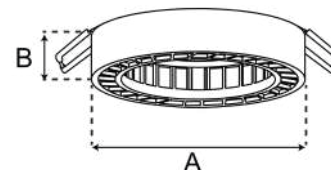

Y 4 R 4

Interior **Empotrables**

SKU	POTENCIA MÁXIMA	DIMENSIONES	COLOR
DL0002C0	6.5 W	Ø 94 * 40 mm	○

Base (s) incluida (s)

Lámpara (s) NO INCLUIDA (S)

- 100 V~ - 240 V~
- 30 000 h
- IP 20
- Aluminio
- Refaccionable
- GU10
- MR16