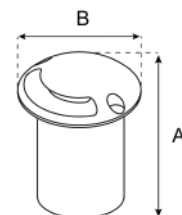

GR0104H3

GR0105H3

SKU	POTENCIA	LÚMENES	CCT	DIMENSIONES	COLOR
GR0104H3	6 W	300 lm	3 000 K	Ø 120* 140 mm	
GR0105H3					

85 - 265 V~

30 000 h

IP 65

Cristal

Aluminio