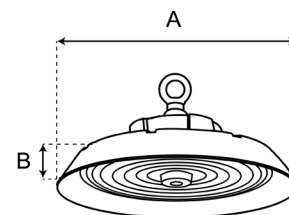

INDUSTRIAL HIGH BAY

B-smarter®

SKU	POTENCIA	LÚMENES	CCT	DIMENSIONES	COLOR
BLHB-0250-20065	200 W	28 000 lm	6 500 K	Ø 320 * 166 mm	●

100V~ -240V~

50 000 h

IP 65

120°

PC

Aluminio

Dimeable

Sensor de movimiento

RGB

*Funciones B - Smarter: