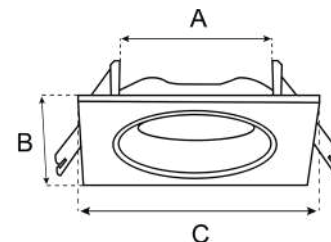

Y1R3/DOBLE Y1R3

Interior **Empotrables**

MT2002-Z

SKU	POTENCIA MÁXIMA	DIMENSIONES	COLOR
MT1001-Z	8 W	90 * 90 * 30 mm	
MT1101-Z			
MT2002-Z	8 W	180 * 90 mm	
MT2102-Z			

Base (s) incluida (s)

Lámpara (s) NO INCLUIDA (S)

PC

Refaccionable

Dirigible

GU10

MR16