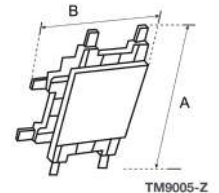

ION TYPE CONNECTOR