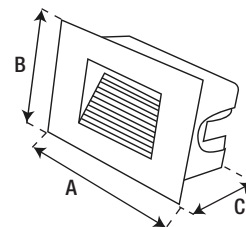

ALBA R3

Exterior **Cortesía**

SKU	POTENCIA	LÚMENES	CCT	DIMENSIONES	COLOR
LC2101A3	3 W	43 lm	3 000 K	120 * 80 * 50 mm	●
LC2001A3		58 lm			○