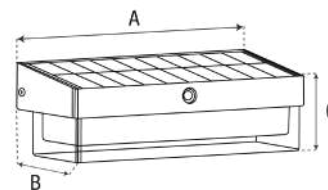

INFINITY

Solar **Arbotantes**

SKU	LÚMENES	CAPACIDAD DE BATERÍA	CCT	DIMENSIONES	COLOR
SA2101A6	610 lm	1 800 mAh	6 500 K	95 * 136 * 80 mm	
SA2102A6	1 360 lm	4 000 mAh		256 * 88 * 115 mm	

3.2 V

IP 54

90°

ABS y metal

4 - 6 h

12 h

Sensor de movimiento