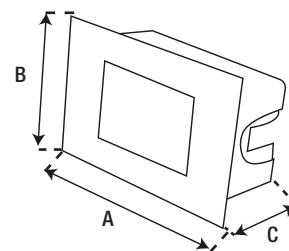

VULCANO RH

Exterior **Cortesía**

SKU	POTENCIA	LÚMENES	CCT	DIMENSIONES	COLOR	ÁNGULO DE APERTURA
LC1004A3	3 W	52 lm	3 000 K	120 * 80 * 50 mm	○	110°