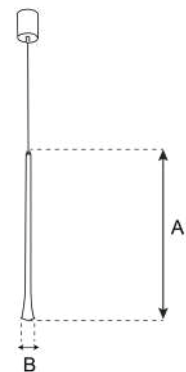

G I O G I O

Interior **Colgantes**

SKU	POTENCIA MÁXIMA	CORRIENTE	CCT	DIMENSIONES	COLOR
CO0101B3	5 W	300 mA	3 000 K	Ø 60 * 510 mm	●

100 V~ - 240 V~

30 000 h

IP 20

PC

Aluminio