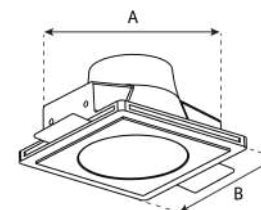

MR16

Y6R6 / Y7R7

Interior **Empotrables** 

DL1006-Z

DL1007-Z

SKU	POTENCIA MÁXIMA	DIMENSIONES	COLOR
DL1006-Z	8 W	120 * 60 mm	
DL1007-Z		120 * 45 mm	

Base (s) incluida (s)

Lámpara (s) NO INCLUIDA (S)