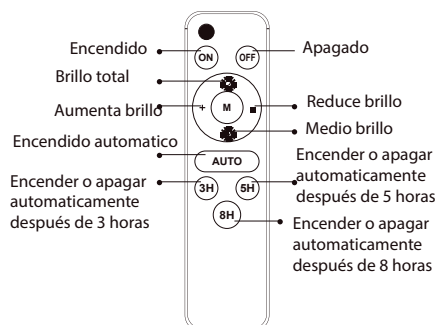

- 3.2 V cd
- 30 000 h
- IP 65
- 90°
- PC
- Aluminio
- 4 - 6 h
- 10 - 12 h
- 5 Niveles de intensidad