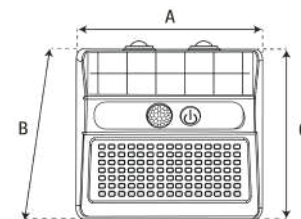

DOPPLER

Solar **Arbotantes**

SKU	LÚMENES	CAPACIDAD DE BATERÍA	CCT	DIMENSIONES	COLOR
SA2103A6	330 lm	1 200 mAh	6 500 K	118 * 130 * 63 mm	
SA2104A6	600 lm	1 800 mAh		130 * 200 * 63 mm	

3.2 V

IP 54

90°

ABS

4 - 6 h

12 h

Sensor de movimiento