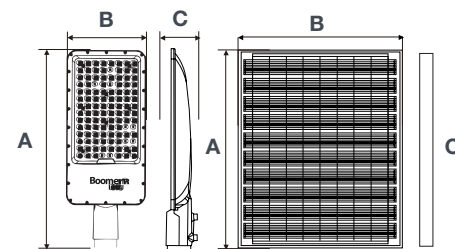

PULSAR 6000

Solar Urbanas

SKU	POTENCIA	CAPACIDAD DE BATERÍA	LÚMENES	CCT	DIMENSIONES	COLOR
SS220386	450 W	45 000 mAh	6 000 lm	6 500 K	487 * 211 * 70 mm	

PANEL	VOLTAJE	DIMENSIONES	MATERIAL	COLOR
200 W	3.2 V	390 * 590 * 20 mm	Monocristal de silicio	

3.2 V

IP 65

180°

PC

Aluminio

4 - 6 h

10 - 12 h

IK 08