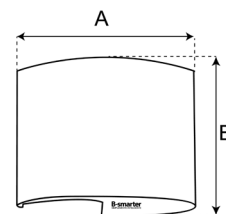

Aluminio

Dimeable

RGB

*Funciones B - Smarter:      

ARBOTANTE CYLINDER

B-smarter®

SKU	POTENCIA	LÚMENES	CCT	DIMENSIONES	COLOR
WA01001W	9 W	700 lm	De 2 700 K a 6 500 K	136 * 100 * 116 mm	●

100V~ -240V~