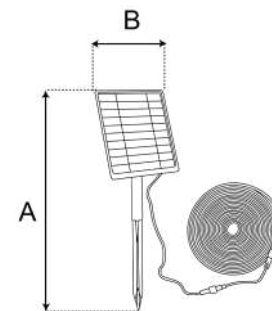

TIRA LED

Solar Tiras Led

SKU	CAPACIDAD DE BATERÍA	CCT	DIMENSIONES
SG4901A2	4 000 mAh	2 700 K	209.4 * 172.4 mm (10 de largo)

Incluye control remoto

3.2 V

IP 65

130°

ABS

PVC

4 - 6 h

12 h