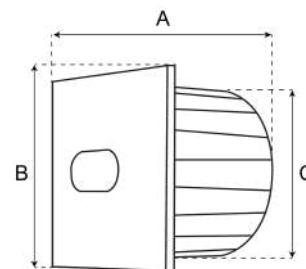

SQUARE A4

Exterior **Cortesia**

SKU	POTENCIA	LÚMENES	CCT	DIMENSIONES	COLOR
LC1101A3	3 W	57 lm	3 000 K	60 * 60 * 43 mm	
LC1001A3		82 lm			

110 V~ - 130 V~

25 000 h

IP 65

95°

Aluminio