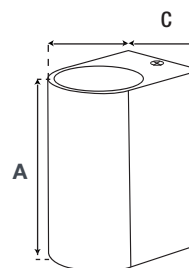

S / S S

Exterior Arbotantes

SKU	POTENCIA MÁXIMA	DIMENSIONES	COLOR
BLWA-0101-6.500	6.5 W	81 * 92 * 68 mm	
BLWA-0201-6.500			
BLWA-0001-01300			
BLWA-0101-01300	13 W	151 * 92 * 68 mm	
BLWA-0201-01300			

Lámpara (s) NO INCLUIDA (S)

- 100 V~ - 240 V~
- 30 000 h
- IP 54
- Cristal
- Aluminio
- Refaccionable
- GU10