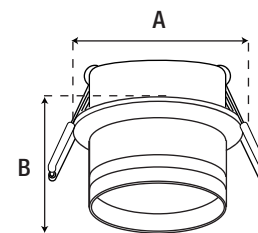

25 000 h

IP 20

49°

Aluminio

Dirigible

YORO

Interior **Empotrables** 

SKU	POTENCIA MÁXIMA	DIMENSIONES	COLOR
DL0003C0	6.5 W	Ø 68 * 40 mm	
DL0103C0			