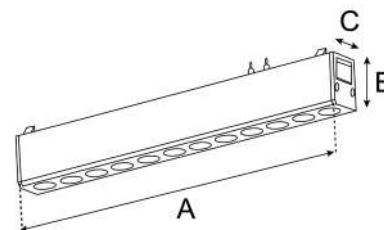

48 V

50 000 h

IP 20

120°

PC

Aluminio

ION GRILLE LIGHT

SKU	POTENCIA	LÚMENES	CCT	DIMENSIONES	COLOR
TM2102E3	12 W	1 084 lm	3 000 K	246 * 27.50 * 26 mm	●
TM2102E4			4 000 K		
TM2102E5			5 000 K		
TM2002E3			3 000 K		○
TM2002E4			4 000 K		
TM2002E5			5 000 K		
TM2102K3	18 W	1 587 lm	3 000 K	372 * 27.50 * 26 mm	●
TM2102K4			4 000 K		
TM2102K5			5 000 K		
TM2002K3			3 000 K		○
TM2002K4			4 000 K		
TM2002K5			5 000 K		