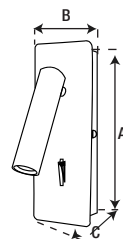

PC

Aluminio

Dirigible

SKU	POTENCIA MÁXIMA	CORRIENTE	DIMENSIONES	COLOR
GU2101A3	3 W	650 mA	180 * 70 * 57 mm	
GU2001A3				

Base (s) incluida (s)

Lámpara (s) NO INCLUIDA (S)