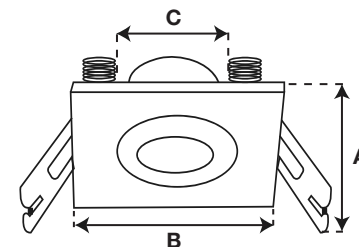

SOUL 20

Interior Empotrables

SKU	POTENCIA	LÚMENES	CCT	DIMENSIONES	COLOR
DL1104A3	3 W	234 lm	3 000 K	55 * 55 * 27 mm	
DL1004A3					

110 V~ - 130 V~

25 000 h

IP 20

49°

Aluminio

Dirigible