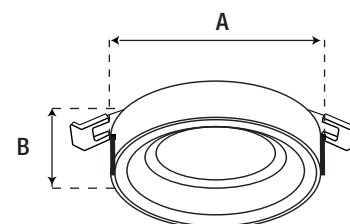

Base (s) incluida (s)

Lámpara (S) NO INCLUIDA (S)

-  100 V~ - 240 V~
-  30 000 h
-  IP 20
-  Acrílico
-  Aluminio
-  GU10
-  MR16
-  Refaccionable

Y1R1 / Y3R3

Interior Empotrables 

DL5100C0

DL0101C0

SKU	POTENCIA MÁXIMA	DIMENSIONES	COLOR
DL5100C0	6.5 W	100 * 49 mm	●
DL0101C0		Ø 96 * 45 mm	