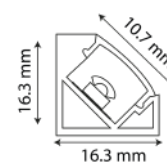

PERFIL PARA ESQUINA CONTOUR

SKU	DIMENSIONES	COLOR
PK212001	2 000 mm	
PK202001