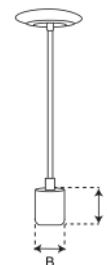

SKU	POTENCIA MÁXIMA	CORRIENTE	DIMENSIONES	COLOR
PC8601-Z	15 W	0.14 A - 0.07 A	Ø 50 * 86 mm	
PC8602-Z			Ø 60 * 90 mm	

Base (s) incluida (s)

Lámpara (s) NO INCLUIDA (S)

110 V~ - 220 V~

30 000 h

IP 20

Aluminio

Refaccionable

E27