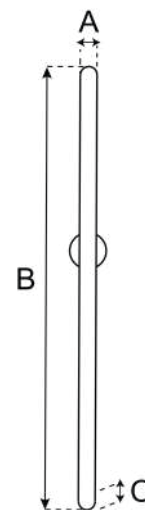

SKU	POTENCIA	LÚMENES	CCT	DIMENSIONES	COLOR
WA810123	2*10 W	822 lm	3 000 K	Ø 45 * 380 mm	
WA800123					
WA850123					
WA860123					
WA840123					

100 V~ - 260 V~
60 Hz

IP 20

36°

Aluminio

ESSENCE LUMEN AXIS

SKU	POTENCIA	LÚMENES	CCT	DIMENSIONES	COLOR
WA9101A3	12 W	373 lm	3 000 K	800 * 30 * 79 mm	●