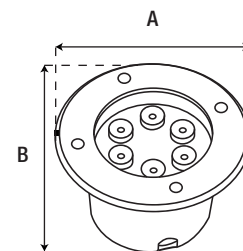

ANSER

Exterior Empotrables de piso

SKU	POTENCIA	LÚMENES	CCT	DIMENSIONES	COLOR
BLGR-0705-00330	3 W	300 lm	3 000 K	Ø 100 * 90 mm	
BLGR-0703-00930	9 W	900 lm		Ø 150 * 95 mm	
BLGR-0703-01530	15 W	1 500 lm		Ø 200 * 95 mm	
BLGR-0708-00630	6 W	600 lm	RGB	Ø 120* 95 mm	

100 V~ - 240 V~

30 000 h

IP 67

30°

Cristal

Aluminio y acero inoxidable 304