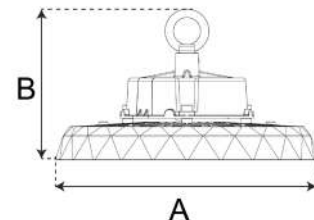

HIGH BAY ALL IN ONE VERSA 2.0

SKU	POTENCIA	LÚMENES	CCT	DIMENSIONES	COLOR
HB01089C	150 W Ajustable al 100% 80% 60%	27 000 lm máx.	Ajustable 4 000 K / 5 500 K / 6 500 K	Ø 280 * 148 mm	●
HB0108PC	240 W Ajustable al 100% 80% 60%	43 200 lm máx.		Ø 286 * 140 mm