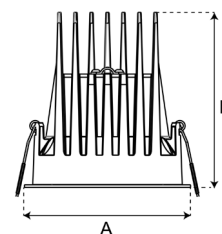

IRIS HIGH POWER

SKU	POTENCIA	LÚMENES	CCT	DIMENSIONES	ÁNGULO DE APERTURA	COLOR
DL000134	35 W	2 844 lm	4 000 K	Ø 110 x 114 mm	24°	○
DL000154	50 W	4 682 lm		Ø 127 x 138 mm	60°