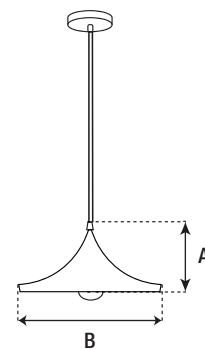

AVA

Interior **Colgantes**

SKU	POTENCIA MÁXIMA	CORRIENTE	DIMENSIONES	COLOR
CD9101-Z	15 W	0.14 A - 0.07 A	360 * 200 mm	
CD9001-Z				

Base (s) incluida (s)

Lámpara (s) NO INCLUIDA (S)

- 110 V~ - 220 V~
- 30 000 h
- IP 20
- Aluminio
- Refaccionable
- E27