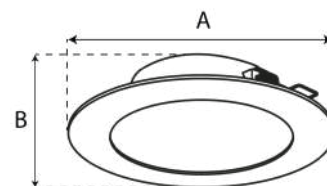

SKU	POTENCIA	LÚMENES	CCT	DIMENSIONES	COLOR
BLDL-0005-00630	6 W	600 lm	3 000 K	Ø 128 * 32.5 mm	○
BLDL-0005-00640			4 000 K		
BLDL-0005-00665			6 500 K		
BLDL-0005-01130	10.5 W	1 050 lm	3 000 K	Ø 165 * 38.5 mm	
BLDL-0005-01140			4 000 K		
BLDL-0005-01165			6 500 K		
BLDL-0301-01240	6 W	600 lm	4 000 K	Ø 128 * 32.5 mm	●
BLDL-0301-01640	10.5 W	1 050 lm	4 000 K	Ø 165 * 38.5 mm	
BLDL-0005-01630			3 000 K		
BLDL-0005-01665			6 500 K		