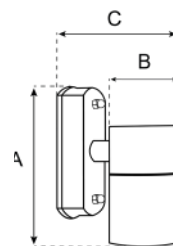

VISION

Exterior Arbotantes

SKU	POTENCIA MÁXIMA	DIMENSIONES	COLOR
BLWA-0103-6.500	6.5 W	135 * 60 * 105 mm	
BLWA-0203-6.500			
BLWA-0103-01300	13 W	162 * 60 * 105 mm	
BLWA-0203-01300			

Lámpara (s) NO INCLUIDA (S)

- 100 V~ - 240 V~
- 30 000 h
- IP 54
- Cristal
- Aluminio
- Refaccionable
- GU10