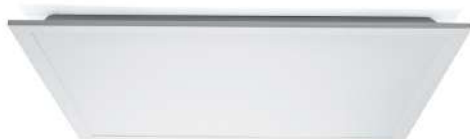

Lámpara (s) NO INCLUIDA (S)

RECEPTION

INTERIOR Paneles

PANEL 60*60 CCT/BL

Interior Paneles 

SKU	POTENCIA	LÚMENES	CCT	DIMENSIONES	COLOR
BLLPC-040-40	40 W	4 800 lm	3 000 K	603 * 603 * 30 mm	
			4 000 K		
			6 500 K		