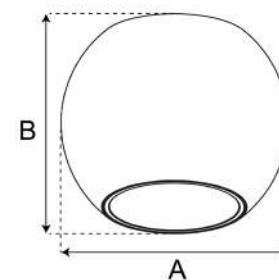

SKU	POTENCIA	LÚMENES	CCT	DIMENSIONES	COLOR
WA000113	10 W	567 lm	3 000 K	Ø 130 * 38 mm	
WA010113					
WA050113					
WA040113					
WA060113					

100 V~ - 240 V~
60 Hz

IP 20

120°

Aluminio

ESSENCE ORB MOUNTED LIGHT