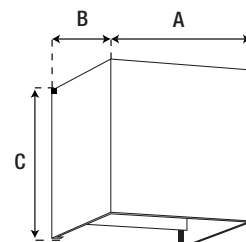

3 D B O X

Exterior Arbotantes

SKU	POTENCIA	LÚMENES	CCT	DIMENSIONES	COLOR
BLWA-1001-00630	6 W	570 lm	3 000 K	100 * 100 * 100 mm	
BLWA-1101-00630					

100 V~ - 240 V~

30 000 h

IP 54

0 - 120°

Cristal

Aluminio