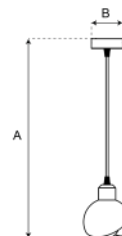

SKU	POTENCIA MÁXIMA	CORRIENTE	DIMENSIONES	COLOR
CO0100M0	15 W	0.15 A - 0.06 A	120 * 1 200 mm	●
CO0000M0				○
CO0100O0	45 W	0.45 A - 0.18 A	200 * 1 200 mm	●
CO0000O0				○

Base (s) incluida (s)

Lámpara (s) NO INCLUIDA (S)

- 100 V~ - 240 V~
- 30 000 h
- IP 20
- Acrílico
- Aluminio
- Refaccionable
- E27