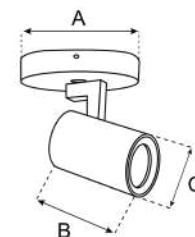

TURK 16

Interior **Sopreponer** 

DS6001-Z

DS6002-Z

SKU	POTENCIA MÁXIMA	DIMENSIONES	COLOR
DS6001-Z	8 W	Ø 56 * 88 * 110 mm	
DS6101-Z			
DS6002-Z	16 W	Ø 56 * 88 * 220 mm	
DS6102-Z			

Base (s) incluida (s)

Lámpara (s) NO INCLUIDA (S)