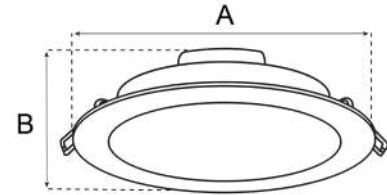

IP 67

Protección inmersión temporal en agua (15cm-1m x 30min máx.)

IP 68

Protección contra inmersión permanente en agua durante largos periodos

INTERIOR Empotrables

SKU	POTENCIA	LÚMENES	CCT	DIMENSIONES	COLOR
BLDL-0000-00665	6 W	600 lm	6 500 K	Ø 105 * 35 mm	○
BLDL-0000-01040	10.5 W	900 lm	4 000 K	Ø 140 * 38 mm	
BLDL-0000-01430	14 W	1 200 lm	3 000 K	Ø 165 * 38 mm	
BLDL-0000-01440			4 000 K		