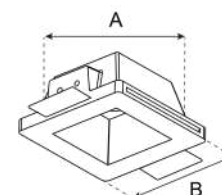

-  85 V~ - 277 V~
-  30 000 h
-  IP 20
-  Aluminio
-  Refaccionable
-  Dirigible
-  GU10
-  MR16

Y 4 R 5 / Y 4 R 3

Interior **Empotrables** 

MT0003-Z

MT1004-Z

SKU	POTENCIA MÁXIMA	DIMENSIONES	COLOR
MT0003-Z	8 W	Ø 86 * 40 mm	
MT0103-Z			
MT1004Z		90 * 90 mm	
MT1104-Z			