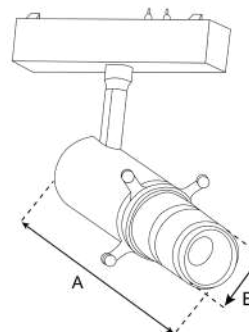

48 V

50 000 h

IP 20

PC

Aluminio

ION SHAPER MINI TRACK LIGHT

SKU	POTENCIA	LÚMENES	CCT	DIMENSIONES	COLOR
TM800314	10 W	300 lm	4 000 K	Ø 45 * 160 mm	●
TM810314					○

48 V