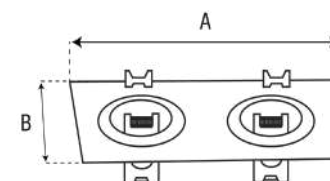

Y4R1 / DOBLE Y4R1

Interior Empotrables 

MT1003-Z

MT2003-Z

SKU	POTENCIA MÁXIMA	DIMENSIONES	COLOR
MT1003-Z	8 W	108 * 108 mm	
MT1103-Z			
MT2003-Z		180 * 90 mm	
MT2103-Z			

Base (s) incluida (s)

Lámpara (s) NO INCLUIDA (S)