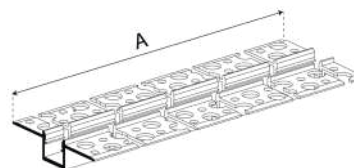

PERFIL PARA CLOSET CONTOUR

SKU	DIMENSIONES	COLOR
PK402002	2 000 mm	

PERFIL PARA REPISA CONTOUR

SKU	DIMENSIONES	COLOR
PK202003	2 000 mm	

PERFIL FLEXIBLE SPINE CONTOUR

SKU	DIMENSIONES	COLOR
PK2005-Z	2 000 mm	