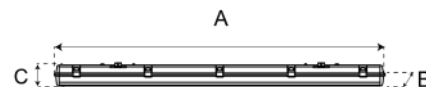

A PRUEBA DE VAPOR INTEGRADO

Lámparas A prueba V-H

SKU	POTENCIA	POTENCIA	CCT	DIMENSIONES	COLOR
DP2200K0	18 W	1 440 lm	6 500 K	600 * 64 * 60 mm	
DP2200Q0	36 W	2 880 lm		1 200 * 64 * 60 mm	

100 V~ - 240 V~

25 000 h

IP 65

120°

PC

ABS