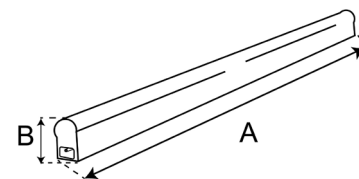

TAURUS T5 CON APAGADOR

Lámparas Lineales

SKU	POTENCIA	EQUIVALENCIA	LÚMENES	CCT	DIMENSIONES	COLOR
BLLI-2004-00965	9 W	60 W	630 lm	6 500 K	567 * 23 * 32 mm	○
BLLI-2004-01840	18 W	110 W	1 260 lm	4 000 K	1177 * 23 * 32 mm	
BLLI-2004-01865				6 500 K		

100 V~ - 240 V~

15 000 h

IP 20

120°

PC

PC

Switch