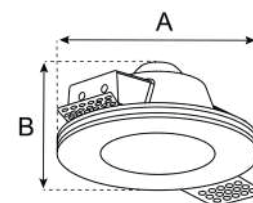

Y 8 R 8 / Y 5 R 5

Interior Empotrables 

DL1008-Z

DL0006-Z

SKU	POTENCIA MÁXIMA	DIMENSIONES	COLOR
DL1008-Z	8 W	150 * 85 mm	
DL0006-Z		Ø 130 * 45 mm	

Base (s) incluida (s)

Lámpara (s) NO INCLUIDA (S)

85V~ - 277 V~