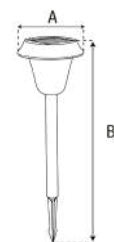

CADMIUM

Solar **Jardín**

SKU	LÚMENES	CAPACIDAD DE BATERÍA	CCT	DIMENSIONES	COLOR
SG6101AR	15 lm	300 mAh	RGB + 3 000 K	Ø 113 * 415 mm	
SG6102A3					

3.2 V

IP 65

120°

ABS, PC

4 - 6 h

12 h