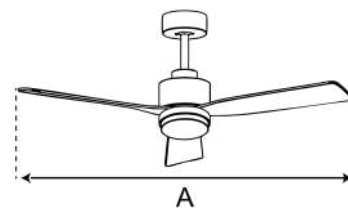

INEOS 52"

Interior Ventiladores

SKU	POTENCIA	LÚMENES	CCT	DIMENSIONES	COLOR
VT180552WH	50 W	2 340 lm	3 000 K - 4 000 K 6 500 K	52"	○

100 V~ - 240 V~
50 - 60 Hz

IP 20

120°

ABS

Acero

Selector de temperatura
de color

- Función verano - invierno
- Incluye: control remoto
- Seis velocidades