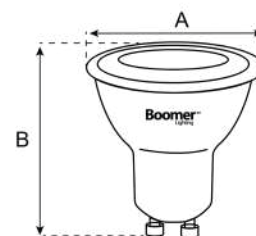

GU10

Lámparas Clásicas

SKU	POTENCIA	EQUIVALENCIA	LÚMENES	CCT	DIMENSIONES	COLOR
FOLBOGU100033000	3 W	30 W	270 lm	3 000 K	Ø 49 * 57 mm	○
FOLBOGU100036500				6 500 K		
FOLBOGU100053000	5 W	55 W	450 lm	3 000 K		
FOLBOGU100056500				6 500 K		
FOLBOGU106.53000	6.5 W	65 W	585 lm	3 000 K		
FOLBOGU106.54000				4 000 K		
FOLBOGU106.56500				6 500 K		

100 V~ - 240 V~

30 000 h

IP 20

36°

P Cristal

C Aluminio y PC