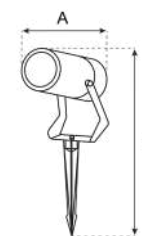

SKU	POTENCIA MÁXIMA	DIMENSIONES	COLOR
LE8101VZ	8 W	65 * 165 mm	
LE8102VZ			

Base (s) incluida (s)

Lámpara (s) NO INCLUIDA (S)

- 85 - 265 V ~
- 30 000 h
- IP 65
- 120°
- Aluminio
- GU10