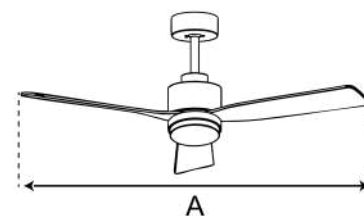

 100 V~ - 240 V~
50 - 60 Hz

 IP 20

 120°

 Acero, madera
y cristal

 **Selector de temperatura
de color**

- Función verano - invierno
- Incluye: control remoto
- Seis velocidades
- WiFi

BLACK COPTER 52"

Interior Ventiladores 