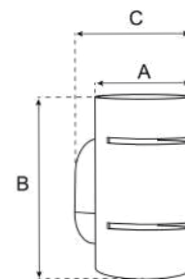

NEW VISION

Interior **Arbotantes**

SKU	POTENCIA	LÚMENES	CCT	DIMENSIONES	COLOR
WA000513	10 W	700 lm	3 000 K	Ø 70 * 150 * 100 mm	☐
WA010513					☒

Base (s) incluida (s)

Función dirigible

Lámpara (s) NO INCLUIDA (S)

100 V~ - 240 V~

30 000 h

IP 20

70°

Aluminio

Refaccionable

Base G9