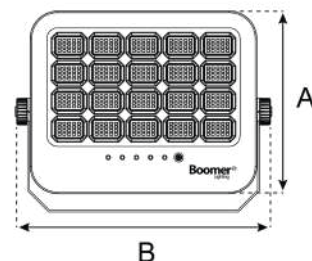

FLOOD LIGHT KOBALT 3 CCT

Solar Reflectores

SKU	POTENCIA	CAPACIDAD DE BATERÍA	LÚMENES	CCT	DIMENSIONES	COLOR
SF21038C	100 W	10 000 mAh	1 100 lm	3 000 K , 4000 K, 6 500 K	232 * 159 mm	
SF2103UC	350 W	30 000 mAh	4 100 lm		252 * 255 mm	

PANEL	VOLTAJE	DIMENSIONES	MATERIAL	COLOR
100 W / 10 W	5 V	205 * 300 * 17 mm	Mono cristal de silicio	
350 W / 30 W		309 * 430 * 17 mm		

3.2 V

IP 65

180°

ABS

6 - 12 h

10 h

Selector de temperatura