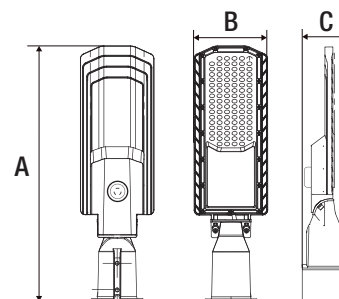

ASPROS 1.0

Exterior Urbanas

SKU	POTENCIA	LÚMENES	CCT	DIMENSIONES	COLOR
SL22025G	50 W	7 500 lm	5 500 K	477 * 138 * 96 mm	
SL22028G	100 W	15 000 lm		566 * 177 * 96 mm	
SL22029G	150 W	22 500 lm		650 * 210 * 96 mm	
SL22020G	200 W	30 000 lm		719 * 244 * 96 mm	

Fotocelda NO INCLUIDA

100 V~ - 277 V~

50 000 h

IP 65

"120° Curve Type II"

PC

Aluminio

IK 08

6 kW

THD<20%

Compatible con fotocelda