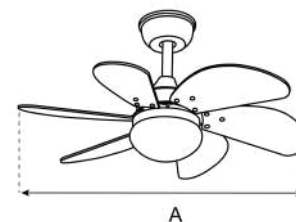

SHUVEL 30"

Interior Ventiladores

SHUVEL 30" REFACCIONABLE / ASPAS

Las piezas se venden por separado

SKU	MATERIALES	DIMENSIONES	COLOR
AS1601LW	MDF	30"	
AS1601DW			
AS1601BL			
AS1601NE			

SHUVEL 32" REFACCIONABLE / MOTOR

SKU	POTENCIA	MATERIALES	COLOR
VM190130	50 W	Acero + Cristal	
VM190230			

- Seis velocidades
- Función verano - invierno
- WiFi
- Incluye: módulo LED y control remoto