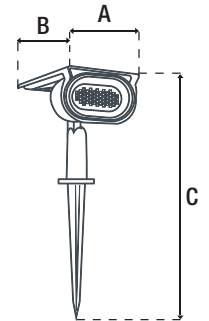

ABS, PC

4 - 6 h

12 h

ESTACA SOLAR SCOPE

Solar **Jardín** 

SKU	LÚMENES	CCT	DIMENSIONES	COLOR
SG6103A3	100 lm	3 000 K	105 * 65 * 321 mm	

3.2 V

IP 65