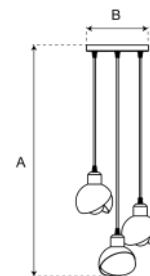

SKU	POTENCIA MÁXIMA	CORRIENTE	DIMENSIONES	COLOR
CO0100M0	15 W	0.15 A - 0.06 A	120 * 1 200 mm	●
CO0000M0				○
CO0100O0	45 W	0.45 A - 0.18 A	200 * 1 200 mm	●
CO0000O0				○

Base (s) incluida (s)

Lámpara (s) NO INCLUIDA (S)

- 100 V~ - 240 V~
- 30 000 h
- IP 20
- Acrílico
- Aluminio
- Refaccionable
- E27