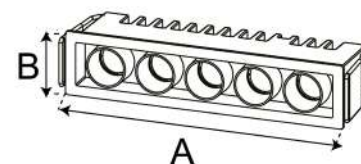

SKU	POTENCIA	LÚMENES	CCT	DIMENSIONES	COLOR
DL2001B3	12 W	972 lm	3 000 K	120 * 38 mm	●
DL2101B3					○
DL2001B4			4 000 K		●
DL2101B4					○