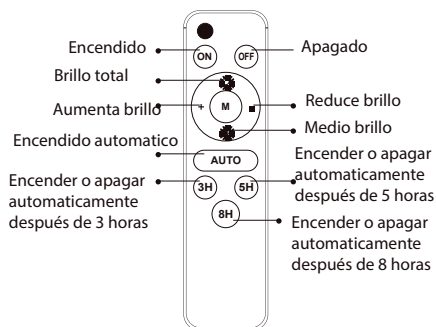

SKU	POTENCIA	BATERÍA	LÚMENES	CCT	DIMENSIONES	COLOR
SS130ALL	100 W	10 000 mAh	1 500 lm	6 500 K	501 * 236 * 43 mm	
SS120ALL	200 W	15 000 mAh	2 000 lm		610 * 236 * 43 mm	

PANEL	VOLTAJE	DIMENSIONES	MATERIAL	COLOR
SS130ALL	5 V / 10 W	501 * 236 mm	Monocrystal de silicio (integrado)	
SS120ALL	5 V / 15 W	601 * 236 mm		

Atenuable con control remoto