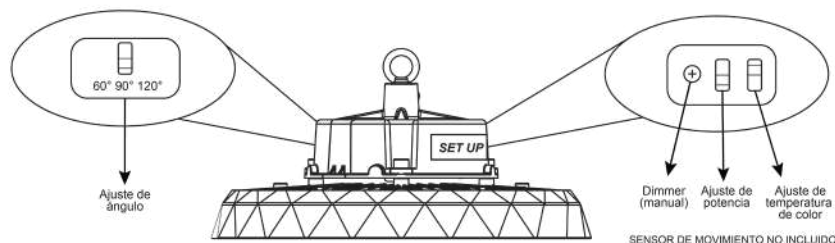

100 - 277 V~

50 000 h

IP 65

60° / 90° / 120°
Ajustable

Aluminio

Dimeable
1 a 10 V

10 IK

Selector de
temperatura