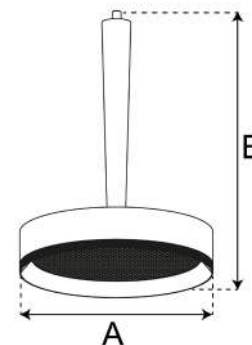

ESSENCE KIRI

SKU	POTENCIA	LÚMENES	CCT	DIMENSIONES	COLOR
CO010213	10 W	233 lm	3 000 K	Ø 133 * 178.3 mm	
CO000213					
CO050213					
CO060213					
CO040213