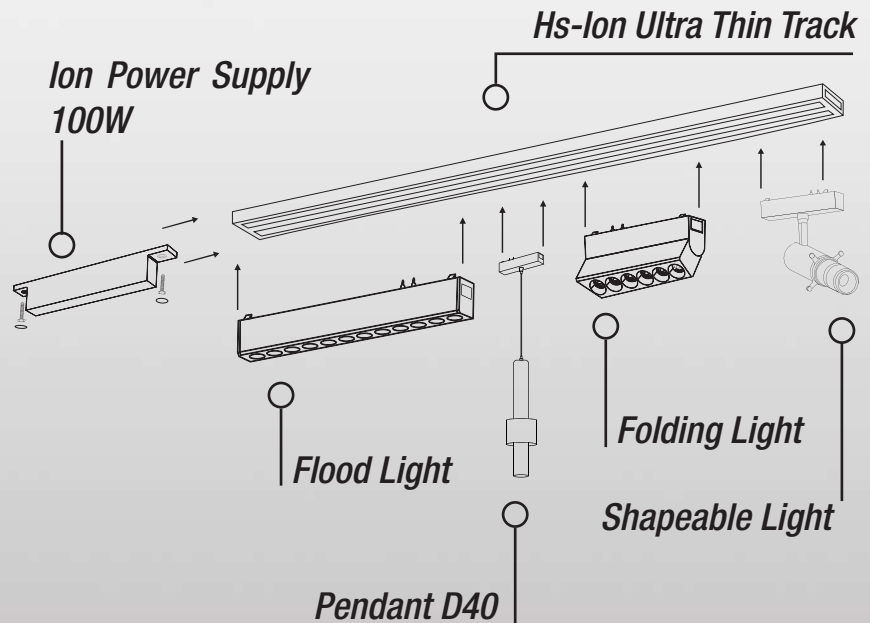

Conectores

Flood Light

Grille Light

Apple Pendant Light

Ángulo de apertura ajustable

Ajustable 90°

Giratorio 360°

Diseño, precisión y elegancia en un sistema de iluminación modular de alto nivel.