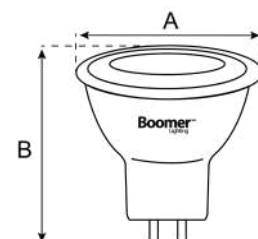

 100 V~ - 240 V~

 30 000 h

 IP 20

 36°

 P Cristal

 C Aluminio y PC

MR16

Lámparas Clásicas 