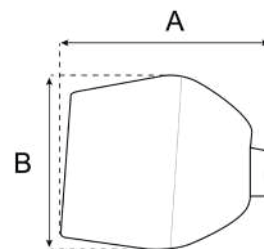

BOX

Interior **Arbotantes**

SKU	POTENCIA	LÚMENES	CCT	DIMENSIONES	COLOR
BLWA-2001-00330	3 W	240 lm	3 000 K	160 * 100 * 92 mm	
BLWA-2101-00330