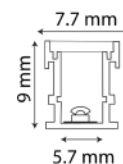

PERFIL RECTANGULAR CON CEJA CONTOUR

SKU	DIMENSIONES	COLOR
PK102003	2 000 mm