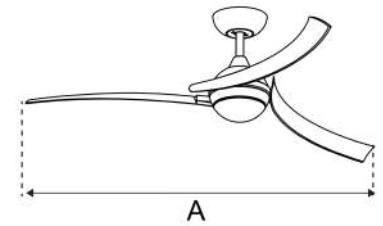

Selector de temperatura
de color

- Función verano - invierno
- Incluye: control remoto
- Seis velocidades

SOLEIL 56"

Interior Ventiladores 

SKU	POTENCIA	LÚMENES	CCT	DIMENSIONES	COLOR
VT180656BR	50 W	2 340 lm	3 000 K - 4 000 K 6 500 K	56"	●