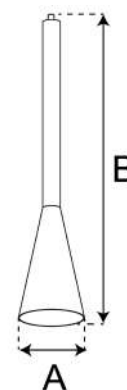

ESSENCE AYRA 36°

SKU	POTENCIA	LÚMENES	CCT	DIMENSIONES	COLOR
CO610213	10 W	925 lm	3 000 K	75 * 350 mm	
CO600213					
CO650213					
CO660213					
CO640213					

36 V~
60 Hz

IP 20

Aluminio

MODELOS DE BASES COMPATIBLES

Input Cord 4 Pendant (sobreponer) - AG8101-Z

Input Cord 4 Pendant (empotrable) - AG9101-Z

SISTEMA
RETRÁCTIL
100-2000 MM

Sujeto a elección del cliente