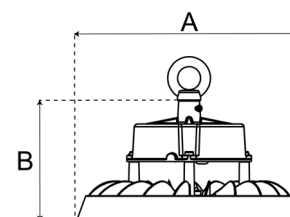

INDUSTRIAL HIGH BAY HS-R 210

SKU	POTENCIA	LÚMENES	CCT	DIMENSIONES	COLOR
HB010705	200 W	42 000 lm	5 000 K	Ø 360 * 175 mm	●
HB010785	100 W	21 000 lm		Ø 275 * 175 mm	
HB010795	150 W	31 500 lm		Ø 310 * 175 mm	

100 V~ - 277 V~

50 000 h

IP 20

90°

PMMA

Aluminio

8 IK

6 KVA