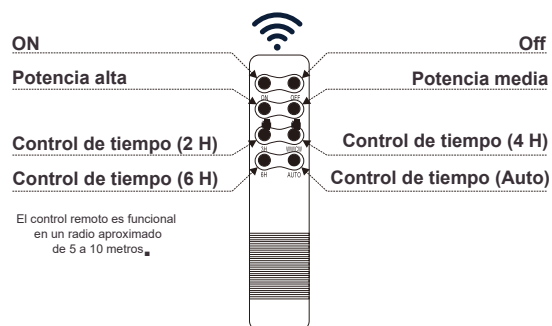

Las imágenes mostradas son para fines ilustrativos y puede variar la representación final del producto.