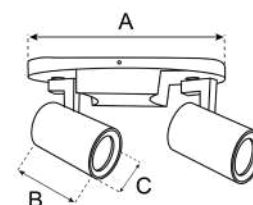

TURK 16

Interior **Sopreponer** 

DS6001-Z

DS6002-Z

SKU	POTENCIA MÁXIMA	DIMENSIONES	COLOR
DS6001-Z	8 W	Ø 56 * 88 * 110 mm	
DS6101-Z			
DS6002-Z	16 W	Ø 56 * 88 * 220 mm	
DS6102-Z			

Base (s) incluida (s)

Lámpara (s) NO INCLUIDA (S)