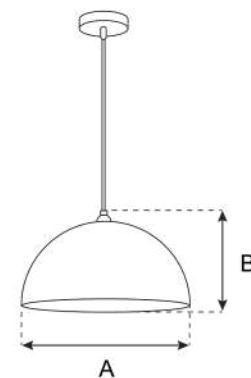

MASSIMA

Interior Colgantes

SKU	POTENCIA MÁXIMA	CORRIENTE	DIMENSIONES	COLOR
CD0002-Z	15 W	0.14 A - 0.07 A	Ø 400 * 200 mm	☐
CD0102-Z				☒

Base (s) incluida (s)

Lámpara (s) NO INCLUIDA (S)

- 110 V~ - 220 V~
- 30 000 h
- IP 20
- Aluminio
- Refaccionable
- E27