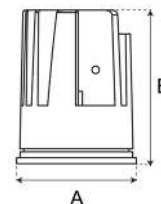

MÓDULO COB

SKU	POTENCIA	LÚMENES	CCT	DIMENSIONES	COLOR
MO010113	10 W	826.38lm±5%	3 000 K	Ø 50 * 64	●
MO010116			6 500 K		

Compatible con todos los marcos empotrables

110 V~ - 130 V~

24°

IP 65

Aluminio
y plástico

10 IK

20 KVA

>70