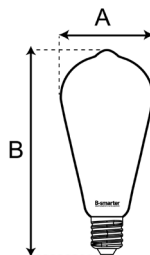

VINTAGE ST64

SKU	POTENCIA	LÚMENES	CCT	DIMENSIONES	COLOR
BLLA-3430-004AC	4 W	380 lm	De 2 700 K a 6 500 K	Ø 64 * 143 mm	

- 120 ~
- 25 000 h
- IP 20
- 300°
- Vidrio
- Aluminio
- Dimeable

*Funciones B - Smarter: