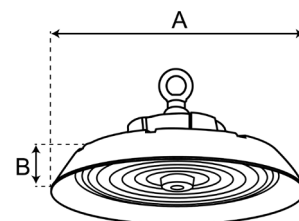

STD 2.0

Industrial High Bay

SKU	POTENCIA	LÚMENES	CCT	DIMENSIONES	COLOR
HB01020F	200 W	30 000 lm	6 500 K	Ø 325 * 92 mm	
HB01028F	100 W	15 000 lm		Ø 231 * 84 mm	
HB01029F	150 W	22 500 lm		Ø 282 * 89 mm	

- 100 V~ - 277 V~
- 50 000 h
- IP 65
- 110°
- PMMA
- Aluminio
- IK 08
- 6 kV
- >20%