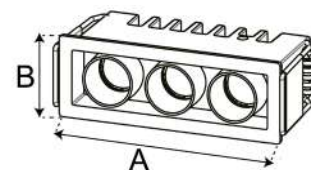

VISION RT POLARIZED GRILLE LIGHT

SKU	POTENCIA	LÚMENES	CCT	DIMENSIONES	COLOR
DL2001A3	7.5 W	540 lm	3 000 K	78 * 28 mm	●
DL2101A3					○
DL2001A4			4 000 K		●
DL2101A4					○

- 100 V~ - 260 V~
  60 Hz
- IP 20
- 30°
- Aluminio