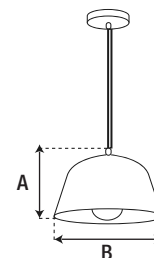

VIT0/TERZO

Interior Colgantes

CD6102-Z

SKU	POTENCIA MÁXIMA	CORRIENTE	DIMENSIONES	COLOR
CD6101-Z	15 W	0.14 A - 0.07 A	300 * 210 mm	
CD6102-Z	45 W	0.40 A - 0.20 A	1 260 * 200 mm	

Base (s) incluida (s)

Lámpara (s) NO INCLUIDA (S)

110 V~ - 220 V~

30 000 h

IP 20

Aluminio

Refaccionable

E27