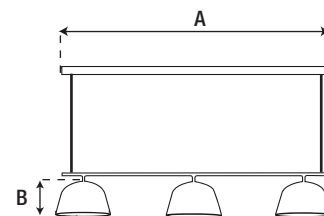

Interior Colgantes 

CD6101-Z

CD6102-Z

SKU	POTENCIA MÁXIMA	CORRIENTE	DIMENSIONES	COLOR
CD6101-Z	15 W	0.14 A - 0.07 A	300 * 210 mm	
CD6102-Z	45 W	0.40 A - 0.20 A	1 260 * 200 mm	

Base (s) incluida (s)

Lámpara (s) NO INCLUIDA (S)