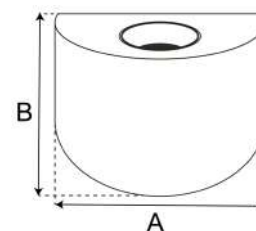

100 V~ - 240 V~

50 000 h

IP 20

10°-55°

PC

Aluminio y PC

ESSENCE CLOUD WALL LIGHT

SKU	POTENCIA	LÚMENES	CCT	DIMENSIONES	COLOR
WA6103A3	7 W	494 lm	3 000 K	100 * 75 mm	
WA6003A3					
WA6503A3					
WA6603A3					
WA6403A3					