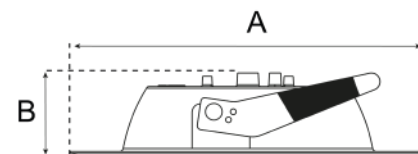

Interior Empotrables 

SKU	POTENCIA	LÚMENES	CCT	DIMENSIONES	COLOR
BLDL-0004-00630	6 W	660 lm	3 000 K	Ø 115 * 32 mm	○
BLDL-0004-00640			4 000 K		
BLDL-0004-00665			6 000 K		
BLDL-0001-01230	12 W	1 320 lm	3 000 K	Ø 165 * 39 mm	
BLDL-0001-01240			4 000 K		
BLDL-0001-01260			6 000 K		
BLDL-0101-01230			3 000 K		
BLDL-0101-01240			4 000 K		
BLDL-0101-01260			6 000 K		
BLDL-0501-01230	16 W	1 760 lm	3 000 K	Ø 167 * 39 mm	●
BLDL-0501-01260			6 000 K		●
BLDL-0001-01630			3 000 K		○
BLDL-0001-01640	16 W	1 760 lm	4 000 K	Ø 167 * 39 mm	○
BLDL-0001-01660			6 000 K		