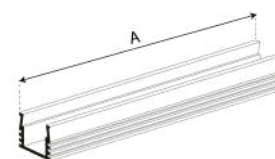

SKU	DIMENSIONES	COLOR
PK203001	3 000 mm	
PK213001		

PERFIL PARA ESQUINA CONTOUR

SKU	DIMENSIONES	COLOR
PK212001	2 000 mm	
PK202001		

PERFILES

Interior Perfiles 

PERFIL RECTANGULAR CONTOUR

SKU	DIMENSIONES	COLOR
PK402001	2 000 mm	
PK412001		