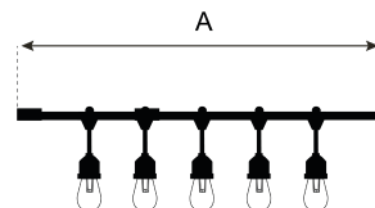

GUIRNALDA

Exterior Jardín

SKU	POTENCIA	LÚMENES	CCT	DIMENSIONES	COLOR
GA710123	20 W	1 200 lm	2 400 K	Total - 10 m Separación entre focos - 1m	●

20 lámparas / 1 Set