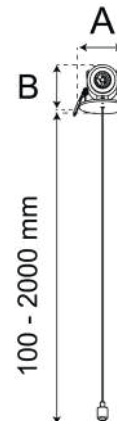

ESSENCE INPUT CORD 4 PENDANT

*Modelo Empotrable

SISTEMA
RETRÁCTIL
100-2000 MM

SKU	DIMENSIONES	COLOR
AG8101-Z	70 * 100 mm	●
AG9101-Z	70 * 65 mm	

Estas bases son accesorios para la línea de colgantes de HS-Essence

36 V~
60 Hz

IP 20

Aluminio

MODELOS COMPATIBLES

Colgante HS-ES Ayra

Colgante HS-ES Kara

Colgante HS-ES Kiri

Sujeto a elección del cliente