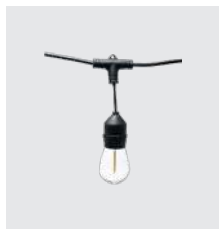

Guirnalda 227