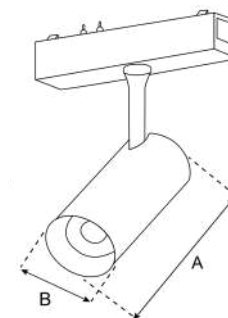

ION SPOT LIGHT

SKU	POTENCIA	LÚMENES	CCT	DIMENSIONES	ÁNGULO DE APERTURA	COLOR
TM0002H3	6 W	330 lm	3 000 K	Ø 35 * 90 mm	15°-50°	○
TM0002H4			4 000 K			○
TM0002H5			5 000 K			○
TM0102H3			3 000 K			●
TM0102H4			4 000 K			●
TM0102H5	5 000 K	●				
TM000213	10 W	650 lm	3 000 K	Ø 45 * 120 mm		○
TM000214			4 000 K			○
TM000215			5 000 K			○
TM010213			3 000 K			●
TM010214			4 000 K		●	
TM010215	5 000 K	●				

48 V

50 000 h

IP 20

PC

Aluminio