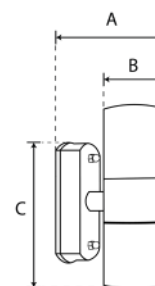

VISION

Exterior Arbotantes

SKU	POTENCIA MÁXIMA	DIMENSIONES	COLOR
BLWA-0103-6.500	6.5 W	135 * 60 * 105 mm	
BLWA-0203-6.500			
BLWA-0103-01300	13 W	162 * 60 * 105 mm	
BLWA-0203-01300			

Lámpara (s) NO INCLUIDA (S)

- 100 V~ - 240 V~
- 30 000 h
- IP 54
- Cristal
- Aluminio
- Refaccionable
- GU10