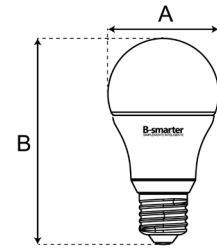

On/Off

APP

Comandos
de voz

RGB

A 19

SKU	POTENCIA	LÚMENES	CCT	DIMENSIONES	COLOR
BLLA-0070-010MT	10 W	800 lm	De 2 700 K a 6 500 K	Ø 120 * 60 mm	○

100V~ -240V~

25 000 h