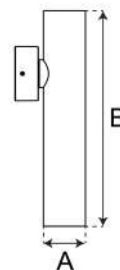

ESSENCE ZEN WALL LIGHT

SKU	POTENCIA	LÚMENES	CCT	DIMENSIONES	COLOR
WA810113	10 W	818 lm	3 000 K	Ø 45 * 280 mm	
WA800113					
WA850113					
WA860113					
WA840113					

- 100 V~ - 260 V~
  60 Hz
- IP 20
- 36°
- Aluminio