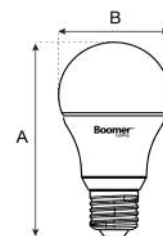

L Á M P A R A S C l á s i c a s

A 19

Lámparas Clásicas 

SKU	POTENCIA	EQUIVALENCIA	LÚMENES	CCT	DIMENSIONES	COLOR
FOLBO0A195.56500	5.5 W	60 W	500 lm	6 500 K	Ø 108 * 60 mm	○
FOLBO0A195.53000				3 000 K		
FOLBO0A198.56500	8.5 W	80 W	850 lm	6 500 K		
FOLBO0A198.53000				3 000 K		
FOLBO0A190123000	12 W	100 W	1 200 lm	6 500 K	Ø112 * 60 mm	
FOLBO0A190126500				3 000 K		
LA1900BF	5.5 W	60 W	500 lm	6 500 K	Ø100 * 55 mm	
LA1900B3				3 000 K		