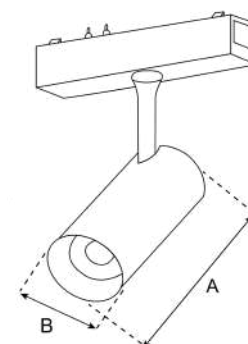

ION SPOT LIGHT

SKU	POTENCIA	LÚMENES	CCT	DIMENSIONES	ÁNGULO DE APERTURA	COLOR
TM0101H3	6 W	568 lm	3 000 K	Ø 35 * 90 mm	24°	●
TM0101H4			4 000 K			
TM0101H5			5 000 K			
TM0001H3			3 000 K			○
TM0001H4			4 000 K			
TM0001H5			5 000 K			
TM010113	10 W	947 lm	3 000 K	Ø 45 * 120 mm		●
TM010114			4 000 K			
TM010115			5 000 K			
TM000113			3 000 K			○
TM000114			4 000 K			
TM000115			5 000 K			
TM0001M3	15 W	1 422 lm	3 000 K	Ø 55 * 139 mm	●	
TM0001M4			4 000 K			
TM0001M5			5 000 K			
TM0001M3			3 000 K		○	
TM0001M4			4 000 K			
TM0001M5			5 000 K			
TM000123	20 W	1 840 lm	3 000 K	Ø 65 * 147 mm	●	
TM000124			4 000 K			
TM000125			5 000 K			
TM010123			3 000 K		○	
TM010124			4 000 K			
TM010125			5 000 K			

- 48 V
- 50 000 h
- IP 20
- PC
- Aluminio