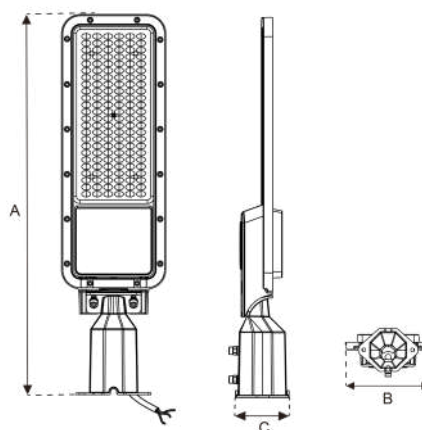

PANEL	VOLTAJE	DIMENSIONES	MATERIAL	COLOR
SS22013F	5 V / 25 W	390 * 375 * 17 mm	Monocrystal de silicio	
SS22014F	5 V / 40 W	390 * 590 * 20 mm		

-  3.7 V cd
-  30 000 h
-  IP 65
-  75° x 135°
-  PC
-  Aluminio
-  4 - 6 h
-  10 - 12 h
-  5 Niveles de intensidad
-  IK 09