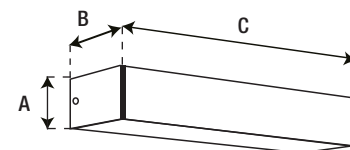

HORIZON

Exterior **Arbotantes**

SKU	POTENCIA	LÚMENES	CCT	DIMENSIONES	COLOR
WA2005K3	18 W	900 lm	3 000 K	80 * 50 * 300 mm	
WA2105K3					

- 85 - 265 V~
- 30 000 h
- IP 65
- 100°
- PC
- Aluminio