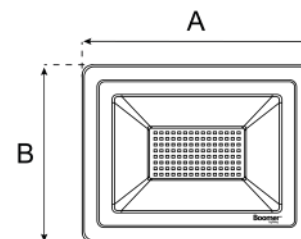

STD 2.0 POLARIS

Exterior Reflectores

SKU	POTENCIA	LÚMENES	CCT	DIMENSIONES	COLOR
FL21021F	10 W	1 100 lm	6 500 K	75 * 81 * 21.5 mm	●
FL21022F	20 W	2 200 lm		103 * 99 * 23.5 mm	
FL21023F	30 W	3 300 lm		155.9 * 140.7 * 29.8 mm	
FL21025F	50 W	5 500 lm		187.9 * 170 * 31.8 mm	
FL21028F	100 W	11 000 lm		242.3 * 212 * 33.6 mm	
FL21029F	150 W	16 500 lm		279 * 230 * 35.4 mm	
FL21020F	200 W	22 000 lm		328.8 * 274.9 * 37.4 mm	○
FL2102TF	300 W	33 000 lm		378 * 312.5 * 45 mm	
FL22061F	10 W	1 100 lm		75 * 81 * 21.5 mm	
FL22062F	20 W	2 200 lm		103 * 99 * 23.5 mm	
FL22063F	30 W	3 300 lm		155.9 * 140.7 * 29.8 mm	
FL22065F	50 W	5 500 lm		187.9 * 170 * 31.8 mm	
FL22068F	100 W	11 000 lm	242.3 * 212 * 33.6 mm	○	
FL22069F	150 W	16 500 lm	279 * 230 * 35.4 mm		
FL22060F	200 W	22 000 lm	328.8 * 274.9 * 37.4 mm		
FL2206VT	300 W	33 000 lm	378 * 312.5 * 45 mm		

100 V~ - 265 V~

35 000 h

IP 65

120°

Cristal

Aluminio