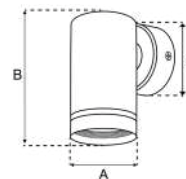

REFLEX

Interior **Arbotantes**

SKU	POTENCIA MÁXIMA	DIMENSIONES	COLOR
WA0003C0	6.5 W	Ø 70 * 110 * 100 mm	
WA0103C0			
WA0503C0			
WA0003N0	13 W	Ø 70 * 180 * 100 mm	
WA0103N0			
WA0503N0			

Base (s) incluida (s)

Lámpara (s) NO INCLUIDA (S)

- 100 V~ - 240 V~
- 30 000 h
- IP 20
- Acrílico
- Aluminio
- Refaccionable
- GU10