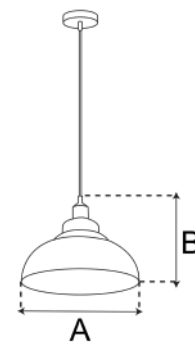

GIULIA

Interior Colgantes

SKU	POTENCIA MÁXIMA	CORRIENTE	DIMENSIONES	COLOR
CD0103-Z	14 W	0.14 A - 0.07 A	Ø 350 * 300 mm	●

Base (s) incluida (s)

Lámpara (s) NO INCLUIDA (S)

- 110 V~ - 220 V~
- 30 000 h
- IP 20
- Aluminio
- Refacccionable
- E27