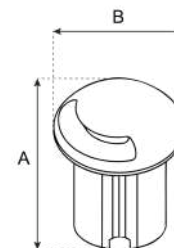

SKU	POTENCIA	LÚMENES	CCT	DIMENSIONES	COLOR
GR030313	3 W	45 lm	3 000 K	Ø 75 * 110 mm	
GR030413		90 lm