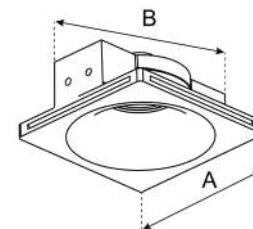

Y 8 R 8 / Y 5 R 5

Interior Empotrables 

DL1008-Z

DL0006-Z

SKU	POTENCIA MÁXIMA	DIMENSIONES	COLOR
DL1008-Z	8 W	150 * 85 mm	
DL0006-Z		Ø 130 * 45 mm	

Base (s) incluida (s)

Lámpara (s) NO INCLUIDA (S)

85V~ - 277 V~