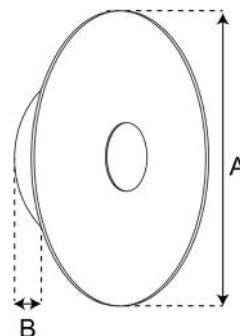

ESSENCE HALO

SKU	POTENCIA	LÚMENES	CCT	DIMENSIONES	COLOR
WA000113	10 W	567 lm	3 000 K	Ø 130 * 38 mm	
WA010113					
WA050113					
WA040113					
WA060113					

100 V~ - 240 V~
60 Hz

IP 20

120°

Aluminio