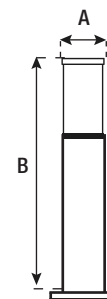

BOLARDO STICK

Exterior Jardín

SKU	POTENCIA MÁXIMA	DIMENSIONES	COLOR
BO8101-Z	15 W	90 * 450 mm	

Lámpara (s) NO INCLUIDA (S)

- 85 - 265 V~
- 30 000 h
- IP 65
- 240°
- Aluminio
- E27