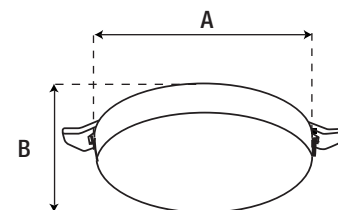

DUAL AJUSTABLE

Interior Empotrables

SKU	POTENCIA	LÚMENES	CCT	DIMENSIONES	COLOR
BLMP-0001-01065	10 W	1 100 lm	6 500 K	Ø 90 * 30 mm	
BLMP-0001-01865	18 W	1 980 lm		Ø 120 * 30 mm	
BLMP-0001-02465	24 W	2 640 lm		Ø 173 * 30 mm	

100 V~ - 240 V~

20 000 h

IP 20

240°

PC