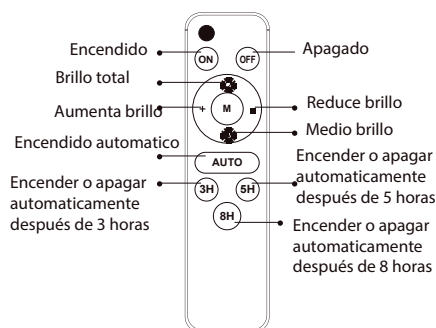

- 3.7 V cd
- 30 000 h
- IP 65
- 75° x 135°
- PC
- Aluminio
- 4 - 6 h
- 10 - 12 h
- 5 Niveles de intensidad
- IK 09