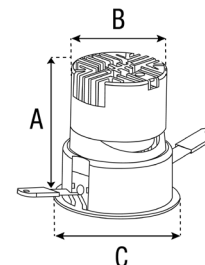

H I G H S P E C S

IRIDIUM

SKU	POTENCIA	LÚMENES	CCT	DIMENSIONES	ÁNGULO DE APERTURA	COLOR
DL0007E3	12 W	870 lm	3 000 K	12 W Ø 84 * 79 * Ø int 74 mm	24°	○
DL0008M3	15 W	975 lm				
DL000723	20 W	1 230 lm				
DL0008E4	12 W	870 lm	4 000 K	15 W Ø 84 * 94 * Ø int 74 mm	36°	
DL000823	20 W	1 230 lm				
DL0007M3	15 W	975 lm	3 000 K	20 W Ø 84 * 118 * Ø int 74 mm	24°	
DL0009M3		870 lm				
DL0007E4	12 W	975 lm	4 000 K	Ø 84 * 79 * Ø int 74 mm	36°	
DL0008M4	15 W	1 230 lm				
DL000724	20 W	870 lm				
DL0007M4	12 W	1 230 lm				
DL000824	20 W	1 230 lm	3 000 K	Ø 84 * 118 * Ø int 74 mm	50°	
DL0008E3	12 W	870 lm				
DL0009M4	15 W	975 lm	4 000 K	Ø 84 * 94 * Ø int 74 mm	10°	
DL001013	10 W	418 lm	3 000 K	Ø 84 * 79 * Ø int 74 mm		
DL001014	12 W	870 lm	4 000 K			
DL0010M3	15 W	975 lm	3 000 K	Ø 84 * 96 * Ø int 74 mm	50°	
DL0010M4			4 000 K			