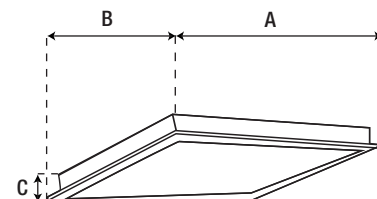

PANEL 60*60

Interior Paneles

SKU	POTENCIA	LÚMENES	CCT	DIMENSIONES	COLOR
BLLPA-040-40	40 W	4 000 lm	4 000 K	595 * 595 * 8.5 mm	
BLLPA-040-65			6 500 K		

100 V~ - 240 V~

25 000 h

IP 20

120°

PC

Aluminio