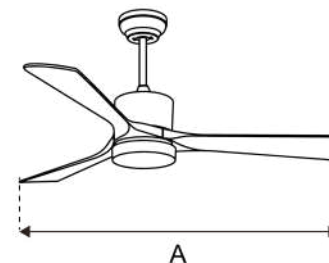

COPTER 52"

Interior Ventiladores

SKU	POTENCIA	LÚMENES	CCT	DIMENSIONES	COLOR
VM280152	50 W	2 340 lm	3 000 K - 4 000 K 6 500 K	52"	

100 V~ - 240 V~
50 - 60 Hz

IP 20

120°

Acero, madera
y cristal

**Selector de temperatura
de color**

- Función verano - invierno
- Incluye: control remoto
- Seis velocidades
- WiFi