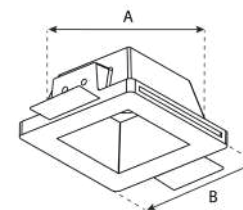

MR16

Y6R6 / Y7R7

Interior **Empotrables** 

DL1006-Z

DL1007-Z

SKU	POTENCIA MÁXIMA	DIMENSIONES	COLOR
DL1006-Z	8 W	120 * 60 mm	
DL1007-Z		120 * 45 mm	

Base (s) incluida (s)

Lámpara (s) NO INCLUIDA (S)