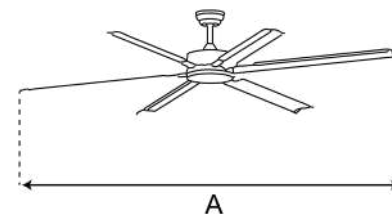

INDUSTRIAL 72"

Interior Ventiladores

SKU	POTENCIA	LÚMENES	CCT	DIMENSIONES	COLOR
VT181172BL	84 W	3 120 lm	3 000 K - 4 000 K 6 500 K	72"	●

100 V~ - 240 V~
50 - 60 Hz

IP 20

120°

Acero y aluminio

Selector de temperatura
de color

- Función verano - invierno
- Incluye: control remoto
- Seis velocidades