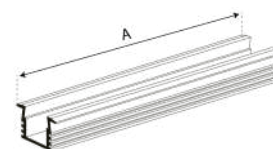

PERFIL RECTANGULAR CON CEJA R CONTOUR

SKU	DIMENSIONES	COLOR
PK102001	2 000 mm	
PK112001		

PC

Aluminio

PERFIL RECTANGULAR CON CEJA CONTOUR

SKU	DIMENSIONES	COLOR
PK102003	2 000 mm	

PERFIL RECTANGULAR FLEXIBLE 3M CONTOUR