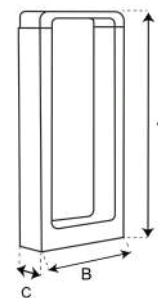

BOLARDO DUBAI DOOR

Exterior **Jardín**

SKU	POTENCIA	LÚMENES	CCT	DIMENSIONES	COLOR
BO2101J3	7 W	350 lm	3 000 K	600 * 160 * 55 mm	●

85 - 265V

30 000 h

IP 65

120°

Aluminio