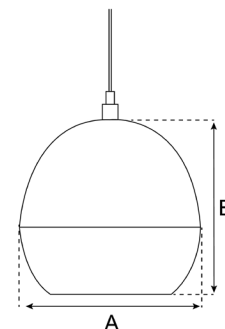

48 V

50 000 h

IP 20

24°

PC

Aluminio

ION APPLE PENDANT LIGHT

SKU	POTENCIA	LÚMENES	CCT	DIMENSIONES	ÁNGULO DE APERTURA	COLOR
TM310113	10 W	947 lm	3 000 K	Ø 100 * 110 mm	24°	●
TM310114			4 000 K			
TM310115			5 000 K			
TM300113			3 000 K			○
TM300114			4 000 K			
TM300115			5 000 K			
TM310213	10 W	550 lm	3 000 K	Ø 100 * 110 mm	10°-55°	●
TM310214			4 000 K			
TM310215			5 000 K			
TM300213			3 000 K			○
TM300214			4 000 K			
TM300215			5 000 K			