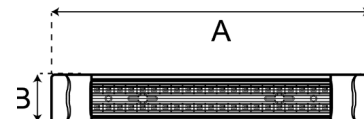

SCORPIO

Lámparas Lineales

SKU	POTENCIA	EQUIVALENCIA	LÚMENES	CCT	DIMENSIONES	COLOR
BLLI-2001-01865	18 W	110 W	1 170 lm	6 500 K	600 * 75 * 23 mm	○
BLLI-2001-03640	36 W	120 W	2 340 lm	4 000 K	1 200 * 75 * 23 mm	
BLLI-2001-03665			3 000 lm	6 500 K		

100 V~ - 240 V~

20 000 h

IP 20

120°

Plástico

Aluminio