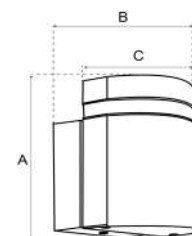

W / W W

Exterior **Arbotantes**

SKU	POTENCIA MÁXIMA	DIMENSIONES	COLOR
BLWA-0104-6.500	6.5 W	110 * 105 * 160 mm	
BLWA-0204-6.500			
BLWA-0104-01300	13 W	110 * 105 * 230 mm	
BLWA-0204-01300			

Lámpara (s) NO INCLUIDA (S)

100 V~ - 240 V~

30 000 h

IP 54

Aluminio

Cristal

Refaccionable

GU10