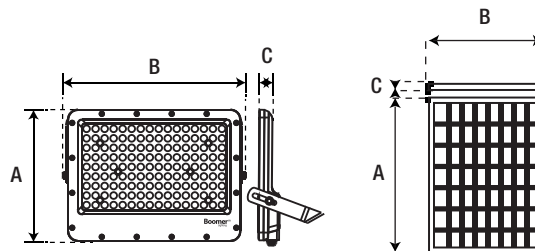

YUMA

Solar Reflectores

SKU	POTENCIA	CAPACIDAD DE BATERÍA	LÚMENES	CCT	DIMENSIONES	COLOR
SF22008F	100 W	20 000 mAh	2 400 lm	6 500 K	290 * 211 * 39.4 mm	
SF22000F	200 W	30 000 mAh	3 000 lm			

PANEL	VOLTAJE	DIMENSIONES	MATERIAL	COLOR
SF22008F	5 V / 20 W	250 x 290 x 49 mm	Monocrystal de silicio	
SF22000F	5 V / 30 W	390 x 300 x 17 mm