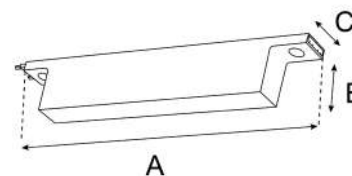

ION POWER SUPPLY

SKU	POTENCIA	DIMENSIONES	COLOR
TM21018Z	100 W	210 * 46 * 26 mm	●
TM20018Z			○
TM21020Z	200 W		●
TM20020Z			○

90 - 255 V

50 000 h

IP 20

Plástico y cobre