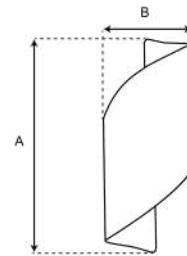

SPYRAL / SLYCE

Exterior Arbotantes

SKU	POTENCIA	LÚMENES	CCT	DIMENSIONES	COLOR
WA610013	10 W	900 lm	3 000 K	95 * 280 mm