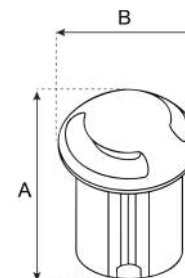

SKU	POTENCIA	LÚMENES	CCT	DIMENSIONES	COLOR
GR030313	3 W	45 lm	3 000 K	Ø 75 * 110 mm	
GR030413		90 lm			

100 V~ - 240 V~

30 000 h

IP 67

Cristal

Acero Inoxidable