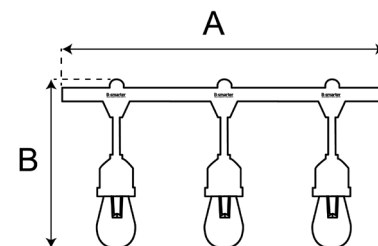

Aluminio

Dimeable

RGB

*Funciones B - Smarter:       

GUIRNALDA

B-smarter®

SKU	POTENCIA	LÚMENES	CCT	DIMENSIONES	COLOR
BSGA-0130-012MC	12 W	720 lm	2 700 K 6 500 K	7 300 * 210 mm	●

*Funciones B - Smarter:       