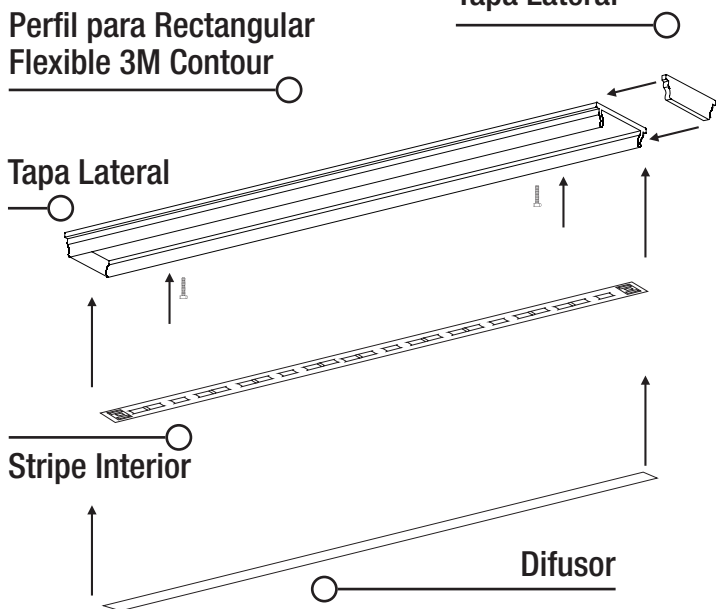

Tira LED delgada, no tiene puntos de iluminación visibles
Protección IP44
Cantidad de LED's: 288/m

Perfil para Rectangular Flexible 3M Contour

Tapa Lateral

Tapa Lateral

Stripe Interior

Difusor

Ventajas de perfiles de iluminación