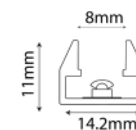

PERFIL PARA CLOSET CONTOUR

SKU	DIMENSIONES	COLOR
PK402002	2 000 mm	

PERFIL PARA REPISA CONTOUR

SKU	DIMENSIONES	COLOR
PK202003	2 000 mm	

PERFIL FLEXIBLE SPINE CONTOUR

SKU	DIMENSIONES	COLOR
PK2005-Z	2 000 mm	