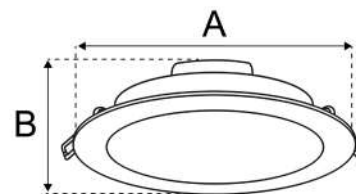

EMPOTRABLE

SKU	POTENCIA	LÚMENES	CCT	DIMENSIONES	COLOR
BLDL-0070-012MT	12 W	960 lm	De 2 700 K a 6 500 K	Ø 145 * 35 mm	○

100V~ -240V~

25 000 h

IP 20

120°

PC

Aluminio

Dimeable

RGB

*Funciones B - Smarter: