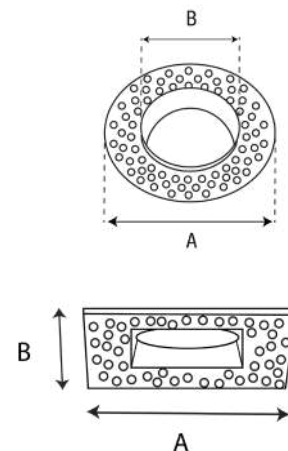

Base (s) incluida (s)

Lámpara (s) NO INCLUIDA (S)

Y5R5 RD / Y5R5 SD

Interior **Empotrables** 

MT0004-Z

MT1005-Z

SKU	POTENCIA MÁXIMA	DIMENSIONES	COLOR
MT0004-Z	8 W	100 * Ø 125 mm	
MT1005-Z		100 * 100 * 127 mm	