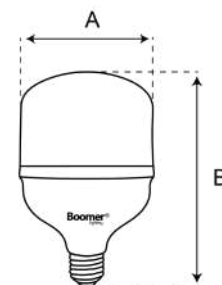

ALTA POTENCIA T

Lámparas **Alta Potencia**

SKU	POTENCIA	EQUIVALENCIA	LÚMENES	CCT	DIMENSIONES	COLOR
BLHPT-020-65	20 W	130 W	1 800 lm	6 500 K	Ø 80 * 148 mm	○
BLHPT-030-65	30 W	200 W	2 700 lm		Ø 100 * 180 mm	
BLHPT-040-65	40 W	270 W	3 600 lm		Ø 115 * 208 mm	
BLHPT-050-65	50 W	300 W	4 500 lm		Ø 140 * 250 mm	

100 V~ - 240 V~

30 000 h

IP 20

180°

PC

Aluminio