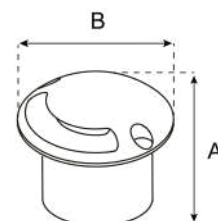

SKU	POTENCIA	LÚMENES	CCT	DIMENSIONES	COLOR
GR0104H3	6 W	300 lm	3 000 K	Ø 120* 140 mm	
GR0105H3					

85 - 265 V~

30 000 h

IP 65

Cristal

Aluminio